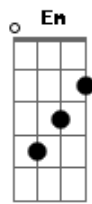

© ukulele-chords.com