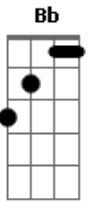

Turma Da Landy - Minha Identidade Está Em Cristo

tom:

Intro: Dm Bb C F

[Refrão]

Minha identidade está em Cristo, Cristo, Cristo

Minha identidade está em Cristo, em Cristo eu sei quem sou

[Primeira Parte]

O mundo me diz coisas que não são só Jesus me ensina quem

[Segunda Parte]

No ventre da Mamãe Deus me criou com suas mãos de amor ele me

Acordes

© ukulele-chords.com

© ukulele-chords.com

© ukulele-chords.com

© ukulele-chords.com

F
Formou

No ventre da Mamãe Deus me criou com suas mãos de amor ele me

F
Formou

[Terceira Parte]

Sou menina escolhida sábia filha, sou princesa do papai amada do

F
Senhor

Sou menino responsável forte, sou filho sou menino do Papai