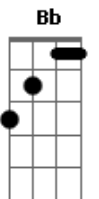

Turma Da Landy - Minha Identidade Está Em Cristo

tom:

Intro: Dm Bb C F

[Refrão]

Minha identidade está em Cristo, Cristo, Cristo

Minha identidade está em Cristo, em Cristo eu sei quem sou

[Primeira Parte]

O mundo me diz coisas que não são só Jesus me ensina quem

[Segunda Parte]

No ventre da Mamãe Deus me criou com suas mãos de amor ele me

Acordes

© ukulele-chords.com

© ukulele-chords.com

© ukulele-chords.com

© ukulele-chords.com

F
Formou

No ventre da Mamãe Deus me criou com suas mãos de amor ele me

F
Formou

[Terceira Parte]

Sou menina escolhida sábia filha, sou princesa do papai amada do

F
Senhor

Sou menino responsável forte, sou filho sou menino do Papai