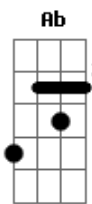

© ukulele-chords.com