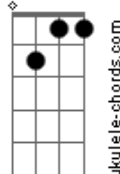

# Tuono - Samba Dela

tom:

Intro: **Bb7M** **Gm7** **Am7** **D7**

**Bb7M**  
Você é o sol que se põe

**Gm7**  
Caneta na mão do Tom

**Am7**  
Canal pago do meu telescópio

**D7**  
Um pouco de céu embaixo do edredom

[Final] **Bb7M** **Gm7** **Am7** **D7**

## Acordes

**Bb7M**

**F**

**Gm7**

**Am7**

**D7**