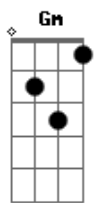

© ukulele-chords.com