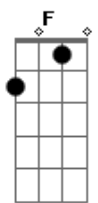

Tuono - Antes só

Tom: F

Intro: Gm Dm Am
Gm Dm Am
Gm Dm Am
Gm Dm Am

Demora mais se aprende, felicidade não tem nome
E quase sempre a gente aposta tudo em outro nome
Só que de repente a felicidade não atende e some

Tudo mudou de uma forma sem explicação
Mensagens sem tanta urgência de resposta
E as ligações que se perderam como a ligação
Se ver virou obrigação, sabia que não tinha volta não
Sabia que não tinha volta
Sabia que não tinha volta não
Sabia que não tinha volta

Alguém precisou ir, e o que há de errado nisso?
Agradeço pela parte boa, só pelo início.
Sei que a que a gente se encontrou em fases diferentes
Melhor assim, antes só do que perdido lá na frente
Do que perdido lá na frente
Do que perdido lá na frente
Do que perdido lá na frente e só

Gm Dm

Acordes

© ukulele-chords.com