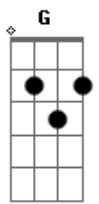

© ukulele-chords.com