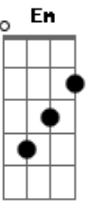

© ukulele-chords.com