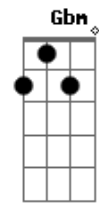

© ukulele-chords.com