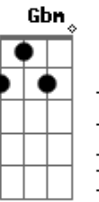

© ukulele-chords.com