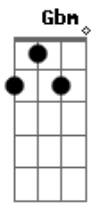

© ukulele-chords.com