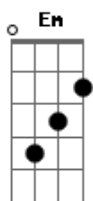

© ukulele-chords.com