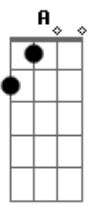

© ukulele-chords.com