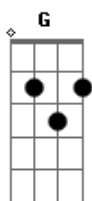

© ukulele-chords.com