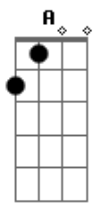

© ukulele-chords.com