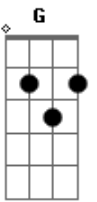

© ukulele-chords.com