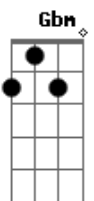

© ukulele-chords.com