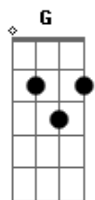

T. Universal - A Cruz do Salvador

tom:

G
C **G** **Em** **Am**
Cortaram madeiro, fizeram uma cruz para o meu salvador
C **D** **G**
Madeiro lavrado, com pregos cravados, pesado ficou
G **C**
Ele carregou a cruz, no caminho caiu
G **Em** **Am** **D** **G**
Mas Deus deu-lhe graça, morrendo na cruz por mim e por ti

[Refrão]

G **C**
Foi feita assim, a cruz do salvador
G **Em** **Am** **D** **G**

Madeiro lavrado, com pregos cravados, pesada ficou

G **Em** **Am**
Perante pilatos jesus foi levado como um malfeitor
C **D7** **G**
Chegando a ele, olhando ao mestre, assim perguntou:
G **C**
És o rei dos judeus? disse jesus: na verdade eu sou
G **Em** **Am** **D** **G**
O meu reino é eterno, não é desse mundo, daqui eu não sou.

G **Em** **Am**
Chegando ao calvário, pregaram na cruz, o meu salvador
C **D** **G**
Com a coroa de espinhos, sua frente sangrava, ao pai suplicou
G **C**
Transpassado de dor ficou o meu salvador
G **Em** **Am** **D** **G**
Às três horas da tarde inclinou a cabeça e ali expirou.

Acordes

© ukulele-chords.com