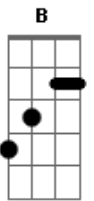

Tunico Bastiani - Sou Vossa Pascoa

Tom: E

Ab **E** **Db**
 Ó Senhor Jesus Cristo, disseste: a meus discípulos deixo um sinal

E **A** **B** **B7**
 Bem melhor que um emblema ou uma veste, é o amor que vos dou

E **E7** **Gb** **B7**
 Vinde todas as nações, receber o meu perdão

E **Db**
 Sou vossa páscoa, sou rei, sou vossa vida eu vos levo também às alturas

Gb **B7** **E**

Venço a morte e vos dou a ressurreição

Db **E** **Ab**
 Quando vemos que tu te ofereces a cada um, teus irmãos, tuas, Irmãs

B **A** **B7** **E**
 Muito claro, Senhor, aparece o seu valor para Deus

Ab **Db**
 Descobrimos a grande verdade: todos os homens têm igual dignidade

Gb **B7** **E** **E7**
 Nos impele a servir e amar

Acordes

© ukulele-chords.com

© ukulele-chords.com

© ukulele-chords.com

© ukulele-chords.com

© ukulele-chords.com

© ukulele-chords.com