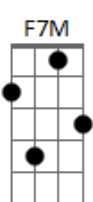

Tunai - Trovoada

Tom: F

Dm7
Se você descarrega e se alivia
Me pede desculpa
Diz que é mania
E eu lhe respondo com o perdão

Em7b

Logo depois volta tudo a vaca fria
E corta o barato da alegria
Com o chio um xingado, uma agressão

Em7b

Porque
Porque você quer me azucrinar
Quando estou calado

Em7b

Porque
Porque você quer falar
Só na hora errada

B

Da dor
Da cor que você pintou a ilusão
Se você cisma à toa e me desafia
E me desacata e desconfia
E eu lhe respondo com o trovão
É que a minha trova é uma trovoada
E a minha voz relampeada
Ilumina e racha o seu colchão
Pra que
Pra que você quer me provocar
E sair queimada
Pra que
Pra que você quer se achar
A dona dos raios
Até que o meu raio parta
O seu coração.

Em7b

Em7b

Em7b

Em7b

Acordes

© ukulele-chords.com

© ukulele-chords.com

© ukulele-chords.com