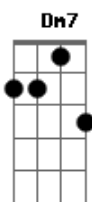

Tunai - Trovoada

Tom: F

Dm7
Se você descarrega e se alivia
Me pede desculpa
Diz que é mania
E eu lhe respondo com o perdão

Em7b

Logo depois volta tudo a vaca fria
E corta o barato da alegria
Com o chio um xingado, uma agressão

Em7b

Porque
Porque você quer me azucrinar
Quando estou calado

Em7b

Porque
Porque você quer falar
Só na hora errada

B

Da dor
Da cor que você pintou a ilusão
Se você cisma à toa e me desafia
E me desacata e desconfia
E eu lhe respondo com o trovão
É que a minha trova é uma trovoada
E a minha voz relampeada
Ilumina e racha o seu colchão
Pra que
Pra que você quer me provocar
E sair queimada
Pra que
Pra que você quer se achar
A dona dos raios
Até que o meu raio parta
O seu coração.

Em7b

Em7b

Em7b

Em7b

Acordes

© ukulele-chords.com

© ukulele-chords.com

© ukulele-chords.com