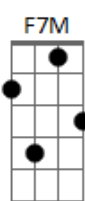

© ukulele-chords.com