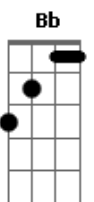

© ukulele-chords.com