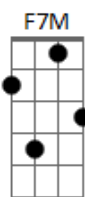

Tunai - Trovoada

Tom: F

Dm7
Se você descarrega e se alivia
Me pede desculpa
Diz que é mania
E eu lhe respondo com o perdão

Em7b

Logo depois volta tudo a vaca fria
E corta o barato da alegria
Com o chio um xingado, uma agressão

Em7b

Porque
Porque você quer me azucrinar
Quando estou calado

Em7b

Porque
Porque você quer falar
Só na hora errada

B

Da dor
Da cor que você pintou a ilusão
Se você cisma à toa e me desafia
E me desacata e desconfia
E eu lhe respondo com o trovão
É que a minha trova é uma trovoada
E a minha voz relampeada
Ilumina e racha o seu colchão
Pra que
Pra que você quer me provocar
E sair queimada
Pra que
Pra que você quer se achar
A dona dos raios
Até que o meu raio parta
O seu coração.

Em7b

Em7b

Em7b

Em7b

Acordes

© ukulele-chords.com

© ukulele-chords.com

© ukulele-chords.com