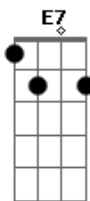

© ukulele-chords.com