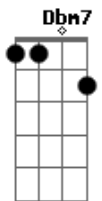

© ukulele-chords.com

© ukulele-chords.com