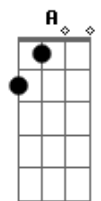

Tunai - Sobrou pra mim

Tom: A

Obs.: O Gbm que é feito na segunda passagem após o Dbm7 fica melhor na 9ª casa.

A E F#m, Gbm
Querer te achar, qualquer lugar, sem pena de mim
Bm7 Bm7 E E7 E7
Me provocar, me torturar, qualquer coisa assim
A E F#m, Gbm
Querer te olhar, te encontrar, sem pra onde ir
Bm7 Bm7 E E7 E7
Surpresa vem, é você com alguém, passando por mim
Dbm7
E eu que era o rei, jamais me preocupei...
Gbm D7
Se alguém me amava tanto assim
A Bm7 Dbm7 E E7
Agora eu sei, me machuquei, mas aprendi...
A E F#m, Gbm

Querer te achar, qualquer lugar, sem pena de mim
Bm7 Bm7 E E7 E7
Me provocar, me torturar, qualquer coisa assim
A E F#m, Gbm
Querer te olhar, te encontrar, sem pra onde ir
Bm7 Bm7 E E7 E7
Surpresa vem, é você com alguém, passando por mim
Dbm7
E eu com mais de seis, perdi a minha vez
Gbm D7
Por ter me apaixonado assim...
A Bm7 Dbm7 E E7
Agora eu sei, me machuquei, mas aprendi...
Dbm7
Que a vida é mais bonita, quando agente fica
Gbm D7
Louco num desejo sem fim...
A Bm7 Dbm7 E E7
Aconteceu, você e eu, sobrou pra mim.

Acordes

© ukulele-chords.com