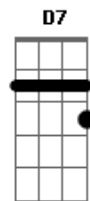

© ukulele-chords.com