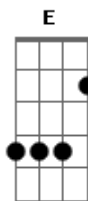

© ukulele-chords.com