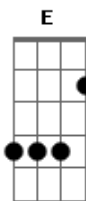

Tunai - Sobrou pra mim

Tom: A

Obs.: O Gbm que é feito na segunda passagem após o Dbm7 fica melhor na 9ª casa.

A E F#m, Gbm
Querer te achar, qualquer lugar, sem pena de mim
Bm7 Bm7 E E7 E7
Me provocar, me torturar, qualquer coisa assim
A E F#m, Gbm
Querer te olhar, te encontrar, sem pra onde ir
Bm7 Bm7 E E7 E7
Surpresa vem, é você com alguém, passando por mim
Dbm7
E eu que era o rei, jamais me preocupei...
Gbm D7
Se alguém me amava tanto assim
A Bm7 Dbm7 E E7
Agora eu sei, me machuquei, mas aprendi...
A E F#m, Gbm

Querer te achar, qualquer lugar, sem pena de mim
Bm7 Bm7 E E7 E7
Me provocar, me torturar, qualquer coisa assim
A E F#m, Gbm
Querer te olhar, te encontrar, sem pra onde ir
Bm7 Bm7 E E7 E7
Surpresa vem, é você com alguém, passando por mim
Dbm7
E eu com mais de seis, perdi a minha vez
Gbm D7
Por ter me apaixonado assim...
A Bm7 Dbm7 E E7
Agora eu sei, me machuquei, mas aprendi...
Dbm7
Que a vida é mais bonita, quando agente fica
Gbm D7
Louco num desejo sem fim...
A Bm7 Dbm7 E E7
Aconteceu, você e eu, sobrou pra mim.

Acordes

© ukulele-chords.com

© ukulele-chords.com

© ukulele-chords.com

© ukulele-chords.com

© ukulele-chords.com

© ukulele-chords.com

© ukulele-chords.com