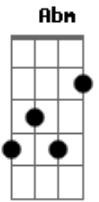

© ukulele-chords.com