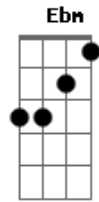

© ukulele-chords.com