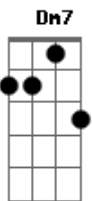

© ukulele-chords.com