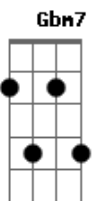

© ukulele-chords.com