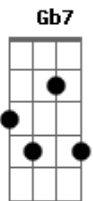

© ukulele-chords.com