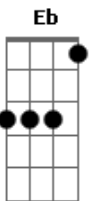

© ukulele-chords.com