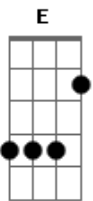

© ukulele-chords.com