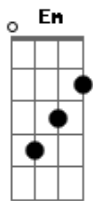

© ukulele-chords.com