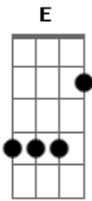

© ukulele-chords.com