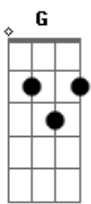

Tuna de Enfermagem de Coimbra - Trova da Capa Negra

tom:

Intro: Dbm B7 E Dbm B7 E
Dbm B7 E Dbm B7 E
Dbm B7 E

Dbm
Minha capa vos acolhe
B7 E
Que é p?ra vos agasalhar
Dbm
Se por fora é cor da noite
B7 E
Por dentro é cor do luar
Dbm
Ó quem me dera abraçar-te
B7 E
Contra o peito assim, assim
Dbm
Levar-me a morte e levar-te
B7 E
Toda abraçadinha a mim

Abm Dbm
A hora da despedida
A
Só durará um minuto
E
Mas fica na minha vida
B7 E E7
Como cem anos de luto
A Dbm
Adeus Sé Velha saudosa
Abm A
Com guitarras a rezar
Dbm A
Minha alma parte chorosa
Abm A Am
No dia em que eu te deixar

(Dbm B7 E Dbm B7 E)

Dbm
A Cabra da velha torre
B7 E
Meu amor, chama por mim
Dbm

Quando um estudante morre
B7 E
Os sinos tocam assim

Abm Dbm
A hora da despedida
A
Só durará um minuto
E
Mas fica na minha vida
B7 E E7
Como cem anos de luto
A Dbm
Adeus Sé Velha saudosa
Abm A
Com guitarras a rezar
Dbm A
Minha alma parte chorosa
Abm A Am
No dia em que eu te deixar

Dbm
Os sinos de Santa Clara
B7 E
Por quem dobrais, quem morreu?
Dbm
Ai foi-se a mais linda cara
B7 E
Que houve debaixo do Céu

Abm Dbm
A hora da despedida
A
Só durará um minuto
E
Mas fica na minha vida
B7 E E7
Como cem anos de luto
A Dbm
Adeus Sé Velha saudosa
Abm A
Com guitarras a rezar
Dbm A
Minha alma parte chorosa
Abm A Am
No dia em que eu te deixar

(Dbm B7 E Dbm B7 E)

Acordes

© ukulele-chords.com