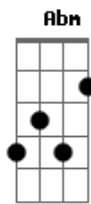

© ukulele-chords.com