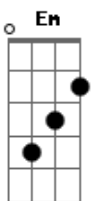

© ukulele-chords.com