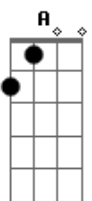

© ukulele-chords.com