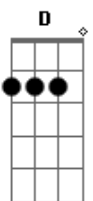

© ukuilele-chords.com