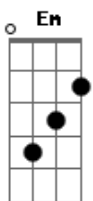

© ukuilele-chords.com