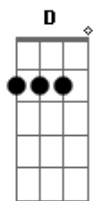

E Abm
Está na hora, vamos partir
A B
Desta cidade resta saudade'
E Abm
Por Coimbra hei-de chorar
A B
Por toda vida em ti sentida
Dbm B A
Ó Mondego, rio dos sonhos
Dbm B
Em ti vejo a universidade
Dbm B A
Uma lágrima por te deixar
Dbm B
Quando a lua reflete a saudade

(**Dbm B A**)
(**Dbm B A**)
(**Dbm B A**)
(**Dbm B Bm Gbm**)
(**Bm Gbm G**)
(**D Em B7**)

Bm Gbm
Melodias, trovas antigas
Bm Gbm
Lembrarei todos os dias
G D
Capas negras a namorar
Em B7
As guitarras sempre a chorar
Bm Gbm
O namoro chegou ao fim
Bm Gbm

Coimbra és a donzela
G D
Um carinho, és um amor
Em B7
Que fica dentro de mim

E Abm
Está na hora, vamos partir
A B
Desta cidade resta saudade'
E Abm
Por Coimbra hei-de chorar
A B
Por toda vida em ti sentida
Dbm B A
Ó Mondego, rio dos sonhos
Dbm B
Em ti vejo a universidade
Dbm B A
Uma lágrima por te deixar
Dbm B
Quando a lua reflete a saudade

(**Dbm B A**)
(**Dbm B A**)
(**Dbm B A**)
(**Dbm B Bm Gbm**)
(**Bm Gbm G**)
(**D Em B7**)

Na cidade do estudante
Há uma alma feiticeira
Na memória por um instante
Coimbra, és a primeira
Corajoso coração
Que choras nesta partida
Ao som desta canção
Segura p`la tua mão

E Abm
Está na hora, vamos partir
A B
Desta cidade resta saudade'
E Abm
Por Coimbra hei-de chorar
A B
Por toda vida em ti sentida
Dbm B A
Ó Mondego, rio dos sonhos
Dbm B
Em ti vejo a universidade
Dbm B A
Uma lágrima por te deixar
Dbm B
Quando a lua reflete a saudade

(**Dbm B A**)
(**Dbm B A**)
(**Dbm B A**)
(**Dbm B Bm Gbm**)
(**Bm Gbm G**)
(**D Em B7**)

Acordes

© ukulele-chords.com