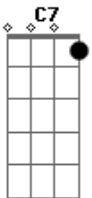

© ukulele-chords.com