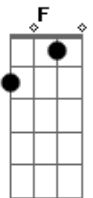

Tulipa Ruiz - Sushi

Tom: F

C Pensei C7 estar sendo esperta
C Ao te dar meu coração C7
C Falhei, C7 deixei porta aberta
C Você alegou: "foi rejeição" C7
A É isso que dá contar com o certo C
A Nem sempre o amor se encontra tão perto C
C Cheguei C7 a uma ilha deserta
C um atalho contramão C7
C Eu sei C7 que a resposta correta
C Pode não ser a solução C7
A Viver a teu lado não dá futuro C
A Fiquei deslumbrada a princípio, eu juro C
C Então vem, C7 chega mais perto
C Devolve já meu coração C7
C Que tal C7 sair deste aperto
C E decretarmos solidão a dois C7

A Querido, é mais fácil vivermos solteiros em festas C
confusões
A Querido, é mais lindo juntarmos dinheiro e embarcarmos C
pro Japão
C Sushi, C7 chá bar
C E esse seu jeito de falar C7
Cantar, dançar, olhar pra mim C
C7 (pausa o instrumental)
Viver
É não ter que transplantar
Doar, sangrar, trocar, chamar, pedir, mostrar, mentir, Bb
falar
F Justificar no cais chorando não sou eu quem vai C
F Ficar dizendo adeus batucada macaco no Bb
F Seu galho da roseira em flor da laranjeira amor C
F É choradeira horror a vida inteira à beira da Bb
F Loucura e a dor e a dor e a dor e a dor e a dor e a dor C
F E a dor e a dor e a dor e a dor e a dor e a dor Bb
F E a dor e a dor e a dor e a dor e a dor e a dor C
repete (F Bb F C) até terminar

Acordes

© ukulele-chords.com