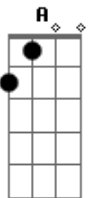

© ukulele-chords.com