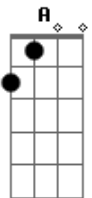

© ukulele-chords.com