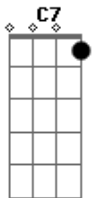

© ukulele-chords.com