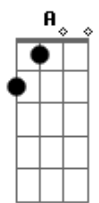

Toda em tons de azul
Teu ar displicente invade meu espaço
E eu caio no laço exatamente do jeito
Um crime perfeito

It's all right, baby blue
Garupa de moto, a quina da loto saiu pra você
Sem nome e o endereço é de hotel, eu mereço
Até outra vez
Às vezes quando eu chego em casa
O silêncio me arrasa e eu ligo logo a TV
Só então eu ligo pr'ocê, descubro que já sumiu
Não sei em qual festa que eu te garimpei
Cantanto "lay mister lay", será que foi no meu tio?
Ou em algum bar do Brasil...

Sei lá, eu fui mais de mil
Cheguei bem tarde, o vinho estava no fim
E alguém passou o chapéu pra mim e gritou
É grana pra mais bebum e eu não paguei

Às vezes quando eu vou ao shopping
Escuto "Money for Nothing" e então começo a lembrar
Que eu tocava num bar e que uma corda quebrou

Te peguei pelo braço e nós fomos embora
Eu disse: Baby, não chora, amor de primeira hora
A vida é chata, mas ser platéia é pior
E que papel o meu
Chá quente na cama, sorvete, torta, banana, lua de mel
Às vezes quando eu vou ao centro da cidade
Evito, mas entro no mesmo bar que você
Nem imagino o porquê, se eu nem queria beber
Reparo em sua roupa, na loira ao seu lado
No seu ar cansado que nem mesmo me vê
Olhando pr'ocê, pedindo outro "fernet"
Será que não chega, já estou me repetindo
Eu vivo mentindo pra mim
Outro sim, outra "trip", outro tchau
Outro caso banal, tão normal, tão chinfrim
Às vezes eu até pego uma estrada
E a cada belo horizonte eu diviso o seu rosto
(G7 Bb D7)
A face oculta da lua soprando ainda sou sua

Acordes

© ukulele-chords.com