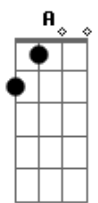

Às vezes quando eu vou ao shopping
Escuto "Money for Nothing" e então começo a lembrar
Que eu tocava num bar e que uma corda quebrou
Te peguei pelo braço e nós fomos embora
Eu disse: Baby, não chora, amor de primeira hora
A vida é chata, mas ser platéia é pior
E que papel o meu
Chá quente na cama, sorvete, torta, banana, lua de mel
Às vezes quando eu vou ao centro da cidade
Evito, mas entro no mesmo bar que você
Nem imagino o porquê, se eu nem queria beber
Reparo em sua roupa, na loira ao seu lado
No seu ar cansado que nem mesmo me vê
Olhando pr'ocê, pedindo outro "fernet"
Será que não chega, já estou me repetindo
Eu vivo mentindo pra mim
Outro sim, outra "trip", outro tchau
Outro caso banal, tão normal, tão chinfrim
Às vezes eu até pego uma estrada
E a cada belo horizonte eu diviso o seu rosto
(G7 Bb D7)
A face oculta da lua soprando ainda sou sua

Acordes

© ukulele-chords.com