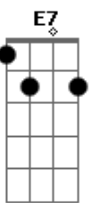

© ukulele-chords.com