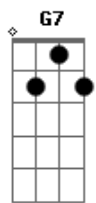

© ukulele-chords.com