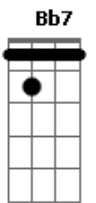

© ukulele-chords.com