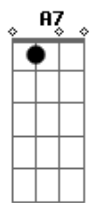

© ukulele-chords.com