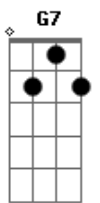

© ukulele-chords.com