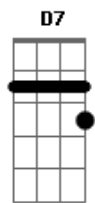

© ukulele-chords.com