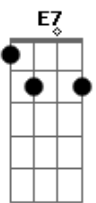

© ukulele-chords.com