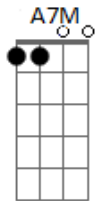

Tulipa Ruiz - Pela Madrugada

Tom: **D**
Intro: **Dbm**

Dbm **C** **Bb7**
Anda na cidade pela madrugada
A7M **Em**
Chega às cinco e meia, não vai trabalhar
A7M **Em**
E fica de boqueira gosta de dormir

Dbm **C** **Bb7**
Telefone toca marca compromisso
A7M
Fica com preguiça
Em
Volta a dormir
A7M
Não fecha a janela
Em
Já escureceu

Gb **A7M**
Mais um dia inútil tempo se perdeu, viu
Gb **A7M**
Fez um dia lindo e você não viu, viu
Gb **A7M**
Mais um dia inútil tempo se perdeu, viu
Gb **A7M**

Fez um dia lindo e você não viu, viu

Dbm **C** **Bb7**
Anda na cidade pela madrugada
A7M **Em**
Chega às cinco e meia, não vai trabalhar
A7M **Em**
E fica de boqueira gosta de dormir

Dbm **C** **Bb7**
Telefone toca marca compromisso
A7M
Fica com preguiça
Em
Volta a dormir
A7M
Não fecha a janela
Em
Já escureceu

Gb **A7M**
Mais um dia inútil tempo se perdeu, viu
Gb **A7M**
Fez um dia lindo e você não viu, viu
Gb **A7M**
Mais um dia inútil tempo se perdeu, viu
Gb **A7M**
Fez um dia lindo e você não viu, viu

Acordes

© ukulele-chords.com