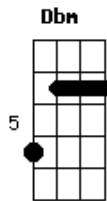

# Tulipa Ruiz - Pela Madrugada

Tom: **D**  
Intro: **Dbm**

**Dbm** **C** **Bb7**  
Anda na cidade pela madrugada  
**A7M** **Em**  
Chega às cinco e meia, não vai trabalhar  
**A7M** **Em**  
E fica de boqueira gosta de dormir

Fez um dia lindo e você não viu, viu

**Dbm** **C** **Bb7**  
Anda na cidade pela madrugada  
**A7M** **Em**  
Chega às cinco e meia, não vai trabalhar  
**A7M** **Em**  
E fica de boqueira gosta de dormir

**Dbm** **C** **Bb7**  
Telefone toca marca compromisso  
**A7M**  
Fica com preguiça  
**Em**  
Volta a dormir  
**A7M**  
Não fecha a janela  
**Em**  
Já escureceu

**Gb** **A7M**  
Mais um dia inútil tempo se perdeu, viu  
**Gb** **A7M**  
Fez um dia lindo e você não viu, viu  
**Gb** **A7M**  
Mais um dia inútil tempo se perdeu, viu  
**Gb** **A7M**  
Fez um dia lindo e você não viu, viu