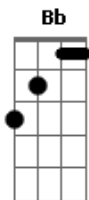

© ukulele-chords.com