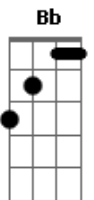

Tulipa Ruiz - Pedrinho

Tom: F
Intro: Dm Dm Bb7 A7

Dm Dm
Pedrinho chegava descalço
Bb7 A7
Fazia da vida o que a gente sonhou
Dm Dm
Pintava do nada um barato
Bb7 A7 Dm Dm Bb A
Falava umas coisas que a gente nem pensou

Dm Dm
Como é que pode ser tão criativo

Dm Dm Bb7 A7 Dm Dm
Bb A
Pedrinho parece comigo, mas bem resolvido com sua nudez
Dm Dm Bb7 A7 Dm

Dm Bb A
Tirou da cartola uma flor e me presenteou num domingo de sol
Dm Dm Bb7 A7 Dm Dm Bb
A
É meu amigo querido até dormiu comigo no mesmo lençol

Dm Dm Bb A
Pedro esta cantiga não fala de amor
Dm Dm7 Bb A
Mas querido esse som acho que me entregou
Dm Dm Bb A
Pedro esta cantiga não fala de amor
Dm Dm7 Bb A
Mas querido esse som acho que me instigou

(Dm Dm Bb A)
(Dm Dm Bb A Dm)

Acordes

© ukulele-chords.com

© ukulele-chords.com

© ukulele-chords.com

© ukulele-chords.com

© ukulele-chords.com

© ukulele-chords.com