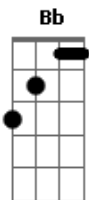

Tulipa Ruiz - Pedrinho

Tom: F
Intro: Dm Dm Bb7 A7

Dm Dm
Pedrinho chegava descalço
Bb7 A7
Fazia da vida o que a gente sonhou
Dm Dm
Pintava do nada um barato
Bb7 A7 Dm Dm Bb A
Falava umas coisas que a gente nem pensou

Dm Dm
Como é que pode ser tão criativo

Dm Dm Bb7 A7 Dm Dm
Bb A
Pedrinho parece comigo, mas bem resolvido com sua nudez
Dm Dm Bb7 A7 Dm

Dm Bb A
Tirou da cartola uma flor e me presenteou num domingo de sol
Dm Dm Bb7 A7 Dm Dm Bb
A
É meu amigo querido até dormiu comigo no mesmo lençol

Dm Dm Bb A
Pedro esta cantiga não fala de amor
Dm Dm7 Bb A
Mas querido esse som acho que me entregou
Dm Dm Bb A
Pedro esta cantiga não fala de amor
Dm Dm7 Bb A
Mas querido esse som acho que me instigou

(Dm Dm Bb A)
(Dm Dm Bb A Dm)

Acordes

© ukulele-chords.com

© ukulele-chords.com

© ukulele-chords.com

© ukulele-chords.com

© ukulele-chords.com

© ukulele-chords.com