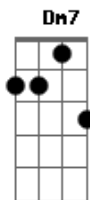

© ukulele-chords.com