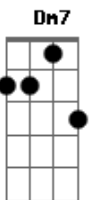

© ukulele-chords.com