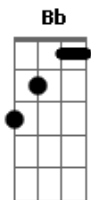

© ukulele-chords.com