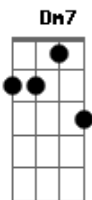

© ukulele-chords.com