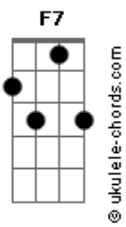

© ukulele-chords.com