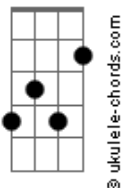

Tulipa Ruiz - Novelos

tom:

Abm (forma dos acordes no tom de Am)

Afinação: Eb Ab Db Gb Bb Eb

Intro: Am F7M Am D7
Am F7M Am D7

[Primeira Parte]

Am F7M Am D7
Vou morar na Lua
Am F7M Am D7
Tô de saco cheio, vou vaziar na Lua cheia
Am F7M Am D7
Tô aqui na rua
Am F7M Am D7
Falta casa, rango, não tem cobertura

[Segunda Parte]

G7 C7 F7 E7
Minguei, não aguento mais essa gente
D7
Se achando gente diferente da gente
C7 B7
Diferente dos rios, diferente dos ventos
Bb7 Am F7M Am D7
Diferente dos animais

[Terceira Parte]

Am F7M Am D7
Vou morar na Lua
Am F7M Am D7
Saio fora depois da Lua crescente
Am F7M Am D7
Tô aqui na rua
Am F7M Am D7
Sem abrigo, money, sem uma estrutura

[Quarta Parte]

G7 C7 F7 E7
Sangrei, não sustento mais essa dor crescendo no peito
D7 C7
R?sistente ao riso, resist?nte ao toque
B7 Bb7
Resistente ao grito, resistente aos meus demais
(Am F7M Am D7)

[Refrão]

C F7
Na mochila, boto minha maluquice
Bb Eb7
Minha valentia, minha esquisitice
Ab7 Db7
Minha simpatia, minha volúpia
Gb F E7 Am F7M Am D7
Óvulos, óculos novelos

[Terceira Parte]

Am F7M Am D7

Acordes

F7M

Abn

Am

Eb

Ab

Db

Gb

Bb

D7

Vou morar na Lua
Am F7M Am D7
Tô de saco cheio, vou vaziar na Lua cheia
Am F7M Am D7
Tô aqui na rua
Am F7M Am D7
Falta casa, rango, não tem cobertura

[Quinta Parte]

G7 C7 F7 E7
Minguei, não aguento mais essa gente
D7
Se achando gente diferente da gente
C7 B7
Diferente dos rios, diferente dos ventos
Bb7 Am F7M Am D7
Diferente dos animais

[Terceira Parte]

Am F7M Am D7
Vou morar na Lua
Am F7M Am D7
Saio fora depois da Lua crescente
Am F7M Am D7
Tô aqui na rua
Am F7M Am D7
Sem abrigo, money, sem uma estrutura

[Quarta Parte]

G7 C7 F7 E7
Sangrei, não sustento mais essa dor crescendo no peito
D7 C7
R?sistente ao riso, resist?nte ao toque
B7 Bb7
Resistente ao grito, resistente aos meus demais
(Am F7M Am D7)

[Refrão Final]