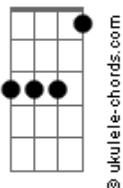

Tulipa Ruiz - Novelos

tom:

Abm (forma dos acordes no tom de Am)

Afinação: Eb Ab Db Gb Bb Eb

Intro: Am F7M Am D7
Am F7M Am D7

[Primeira Parte]

Am F7M Am D7
Vou morar na Lua
Am F7M Am D7
Tô de saco cheio, vou vaziar na Lua cheia
Am F7M Am D7
Tô aqui na rua
Am F7M Am D7
Falta casa, rango, não tem cobertura

[Segunda Parte]

G7 C7 F7 E7
Minguei, não aguento mais essa gente
D7
Se achando gente diferente da gente
C7 B7
Diferente dos rios, diferente dos ventos
Bb7 Am F7M Am D7
Diferente dos animais

[Terceira Parte]

Am F7M Am D7
Vou morar na Lua
Am F7M Am D7
Saio fora depois da Lua crescente
Am F7M Am D7
Tô aqui na rua
Am F7M Am D7
Sem abrigo, money, sem uma estrutura

[Quarta Parte]

G7 C7 F7 E7
Sangrei, não sustento mais essa dor crescendo no peito
D7 C7
R?sistente ao riso, resist?nte ao toque
B7 Bb7
Resistente ao grito, resistente aos meus demais
(Am F7M Am D7)

[Refrão]

C F7
Na mochila, boto minha maluquice
Bb Eb7
Minha valentia, minha esquisitice
Ab7 Db7
Minha simpatia, minha volúpia
Gb F E7 Am F7M Am D7
Óvulos, óculos novelos

[Terceira Parte]

Am F7M Am D7

Acordes

F7M

Abn

Am

Eb

Ab

Db

Gb

Bb

D7

Vou morar na Lua
Am F7M Am D7
Tô de saco cheio, vou vaziar na Lua cheia
Am F7M Am D7
Tô aqui na rua
Am F7M Am D7
Falta casa, rango, não tem cobertura

[Quinta Parte]

G7 C7 F7 E7
Minguei, não aguento mais essa gente
D7
Se achando gente diferente da gente
C7 B7
Diferente dos rios, diferente dos ventos
Bb7 Am F7M Am D7
Diferente dos animais

[Terceira Parte]

Am F7M Am D7
Vou morar na Lua
Am F7M Am D7
Saio fora depois da Lua crescente
Am F7M Am D7
Tô aqui na rua
Am F7M Am D7
Sem abrigo, money, sem uma estrutura

[Quarta Parte]

G7 C7 F7 E7
Sangrei, não sustento mais essa dor crescendo no peito
D7 C7
R?sistente ao riso, resist?nte ao toque
B7 Bb7
Resistente ao grito, resistente aos meus demais
(Am F7M Am D7)

[Refrão Final]