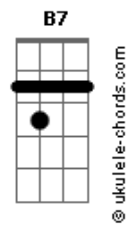

© ukulele-chords.com