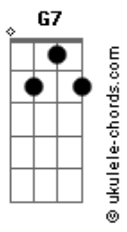

[Terceira Parte]

Am F7M Am D7
Vou morar na Lua
Am F7M Am D7
Saio fora depois da Lua crescente
Am F7M Am D7
Tô aqui na rua
Am F7M Am D7
Sem abrigo, money, sem uma estrutura

[Quarta Parte]

G7 C7 F7 E7
Sangrei, não sustento mais essa dor crescendo no peito
D7 C7
R?sistente ao riso, resist?nte ao toque
B7 Bb7
Resistente ao grito, resistente aos meus demais
(Am F7M Am D7)

[Refrão Final]

C F7
Na mochila, boto minha maluquice
Bb Eb7
Minha valentia, minha esquisitice
Ab7 Db7
Minha simpatia, minha volúpia
Gb F E7 Am F7M Am D7
Óvulos, óculos novelos

Am F7M Am D7
Vou morar na Lua
Am F7M Am D7
Sou meio de Lua
Am F7M Am D7
Fica aí na tua
Am F7M
Voo
Am F7M
Voo
Am F7M
Voo