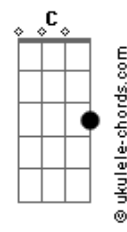

© ukulele-chords.com