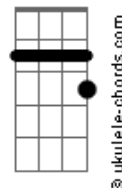

Am F7M Am D7
Vou morar na Lua
Am F7M Am D7
Saio fora depois da Lua crescente
Am F7M Am D7
Tô aqui na rua
Am F7M Am D7
Sem abrigo, money, sem uma estrutura

[Quarta Parte]

G7 C7 F7 E7
Sangrei, não sustento mais essa dor crescendo no peito
D7 C7
R?sistente ao riso, resist?nte ao toque
B7 Bb7
Resistente ao grito, resistente aos meus demais
(Am F7M Am D7)

[Refrão]

C F7
Na mochila, boto minha maluquice
Bb Eb7
Minha valentia, minha esquisitice
Ab7 Db7
Minha simpatia, minha volúpia
Gb F E7 Am F7M Am D7
Óvulos, óculos novelos

[Terceira Parte]

Am F7M Am D7

Acordes

D7

Vou morar na Lua
Am F7M Am D7
Tô de saco cheio, vou vaziar na Lua cheia
Am F7M Am D7
Tô aqui na rua
Am F7M Am D7
Falta casa, rango, não tem cobertura

[Quinta Parte]

G7 C7 F7 E7
Minguei, não aguento mais essa gente
D7
Se achando gente diferente da gente
C7 B7
Diferente dos rios, diferente dos ventos
Bb7 Am F7M Am D7
Diferente dos animais