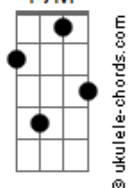

Tulipa Ruiz - Novelos

tom:

Abm (forma dos acordes no tom de Am)

Afinação: Eb Ab Db Gb Bb Eb

Intro: Am F7M Am D7
Am F7M Am D7

[Primeira Parte]

Am F7M Am D7
Vou morar na Lua
Am F7M Am D7
Tô de saco cheio, vou vaziar na Lua cheia
Am F7M Am D7
Tô aqui na rua
Am F7M Am D7
Falta casa, rango, não tem cobertura

[Segunda Parte]

G7 C7 F7 E7
Minguei, não aguento mais essa gente
D7
Se achando gente diferente da gente
C7 B7
Diferente dos rios, diferente dos ventos
Bb7 Am F7M Am D7
Diferente dos animais

[Terceira Parte]

Am F7M Am D7
Vou morar na Lua
Am F7M Am D7
Saio fora depois da Lua crescente
Am F7M Am D7
Tô aqui na rua
Am F7M Am D7
Sem abrigo, money, sem uma estrutura

[Quarta Parte]

G7 C7 F7 E7
Sangrei, não sustento mais essa dor crescendo no peito
D7 C7
R?sistente ao riso, resist?nte ao toque
B7 Bb7
Resistente ao grito, resistente aos meus demais
(Am F7M Am D7)

[Refrão]

C F7
Na mochila, boto minha maluquice
Bb Eb7
Minha valentia, minha esquisitice
Ab7 Db7
Minha simpatia, minha volúpia
Gb F E7 Am F7M Am D7
Óvulos, óculos novelos

[Terceira Parte]

Am F7M Am D7

Acordes

F7M