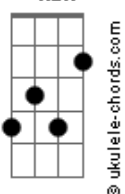

Tulipa Ruiz - Novelos

tom:

Abm (forma dos acordes no tom de Am)

Afinação: Eb Ab Db Gb Bb Eb

Intro: Am F7M Am D7
Am F7M Am D7

[Primeira Parte]

Am F7M Am D7
Vou morar na Lua
Am F7M Am D7
Tô de saco cheio, vou vaziar na Lua cheia
Am F7M Am D7
Tô aqui na rua
Am F7M Am D7
Falta casa, rango, não tem cobertura

[Segunda Parte]

G7 C7 F7 E7
Minguei, não aguento mais essa gente
D7
Se achando gente diferente da gente
C7 B7
Diferente dos rios, diferente dos ventos
Bb7 Am F7M Am D7
Diferente dos animais

[Terceira Parte]

Am F7M Am D7
Vou morar na Lua
Am F7M Am D7
Saio fora depois da Lua crescente
Am F7M Am D7
Tô aqui na rua
Am F7M Am D7
Sem abrigo, money, sem uma estrutura

[Quarta Parte]

G7 C7 F7 E7
Sangrei, não sustento mais essa dor crescendo no peito
D7 C7
R?sistente ao riso, resist?nte ao toque
B7 Bb7
Resistente ao grito, resistente aos meus demais
(Am F7M Am D7)

[Refrão]

C F7
Na mochila, boto minha maluquice
Bb Eb7
Minha valentia, minha esquisitice
Ab7 Db7
Minha simpatia, minha volúpia
Gb F E7 Am F7M Am D7
Óvulos, óculos novelos

[Terceira Parte]

Am F7M Am D7

Acordes

F7M

Abn

Am

Eb

Ab

Db

Gb

Bb

D7

Vou morar na Lua
Am F7M Am D7
Tô de saco cheio, vou vaziar na Lua cheia
Am F7M Am D7
Tô aqui na rua
Am F7M Am D7
Falta casa, rango, não tem cobertura

[Quinta Parte]

G7 C7 F7 E7
Minguei, não aguento mais essa gente
D7
Se achando gente diferente da gente
C7 B7
Diferente dos rios, diferente dos ventos
Bb7 Am F7M Am D7
Diferente dos animais

[Terceira Parte]

Am F7M Am D7
Vou morar na Lua
Am F7M Am D7
Saio fora depois da Lua crescente
Am F7M Am D7
Tô aqui na rua
Am F7M Am D7
Sem abrigo, money, sem uma estrutura

[Quarta Parte]

G7 C7 F7 E7
Sangrei, não sustento mais essa dor crescendo no peito
D7 C7
R?sistente ao riso, resist?nte ao toque
B7 Bb7
Resistente ao grito, resistente aos meus demais
(Am F7M Am D7)

[Refrão Final]