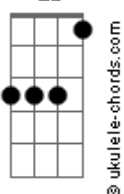

Tulipa Ruiz - Novelos

tom:

Abm (forma dos acordes no tom de Am)

Afinação: Eb Ab Db Gb Bb Eb

Intro: Am F7M Am D7
Am F7M Am D7

[Primeira Parte]

Am F7M Am D7
Vou morar na Lua
Am F7M Am D7
Tô de saco cheio, vou vaziar na Lua cheia
Am F7M Am D7
Tô aqui na rua
Am F7M Am D7
Falta casa, rango, não tem cobertura

[Segunda Parte]

G7 C7 F7 E7
Minguei, não aguento mais essa gente
D7
Se achando gente diferente da gente
C7 B7
Diferente dos rios, diferente dos ventos
Bb7 Am F7M Am D7
Diferente dos animais

[Terceira Parte]

Am F7M Am D7
Vou morar na Lua
Am F7M Am D7
Saio fora depois da Lua crescente
Am F7M Am D7
Tô aqui na rua
Am F7M Am D7
Sem abrigo, money, sem uma estrutura

[Quarta Parte]

G7 C7 F7 E7
Sangrei, não sustento mais essa dor crescendo no peito
D7 C7
R?sistente ao riso, resist?nte ao toque
B7 Bb7
Resistente ao grito, resistente aos meus demais
(Am F7M Am D7)

[Refrão]

C F7
Na mochila, boto minha maluquice
Bb Eb7
Minha valentia, minha esquisitice
Ab7 Db7
Minha simpatia, minha volúpia
Gb F E7 Am F7M Am D7
Óvulos, óculos novelos

[Terceira Parte]

Am F7M Am D7

Acordes

F7M

Abn

Am

Eb

Ab

Db

Gb

Bb

D7

Vou morar na Lua
Am F7M Am D7
Tô de saco cheio, vou vaziar na Lua cheia
Am F7M Am D7
Tô aqui na rua
Am F7M Am D7
Falta casa, rango, não tem cobertura

[Quinta Parte]

G7 C7 F7 E7
Minguei, não aguento mais essa gente
D7
Se achando gente diferente da gente
C7 B7
Diferente dos rios, diferente dos ventos
Bb7 Am F7M Am D7
Diferente dos animais

[Terceira Parte]

Am F7M Am D7
Vou morar na Lua
Am F7M Am D7
Saio fora depois da Lua crescente
Am F7M Am D7
Tô aqui na rua
Am F7M Am D7
Sem abrigo, money, sem uma estrutura

[Quarta Parte]

G7 C7 F7 E7
Sangrei, não sustento mais essa dor crescendo no peito
D7 C7
R?sistente ao riso, resist?nte ao toque
B7 Bb7
Resistente ao grito, resistente aos meus demais
(Am F7M Am D7)

[Refrão Final]