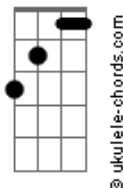

Am F7M Am D7
Vou morar na Lua
Am F7M Am D7
Saio fora depois da Lua crescente
Am F7M Am D7
Tô aqui na rua
Am F7M Am D7
Sem abrigo, money, sem uma estrutura

[Quarta Parte]

G7 C7 F7 E7
Sangrei, não sustento mais essa dor crescendo no peito
D7 C7
R?sistente ao riso, resist?nte ao toque
B7 Bb7
Resistente ao grito, resistente aos meus demais
(Am F7M Am D7)

[Refrão]

C F7
Na mochila, boto minha maluquice
Bb Eb7
Minha valentia, minha esquisitice
Ab7 Db7
Minha simpatia, minha volúpia
Gb F E7 Am F7M Am D7
Óvulos, óculos novelos

[Terceira Parte]

Am F7M Am D7

Acordes

D7

Vou morar na Lua
Am F7M Am D7
Tô de saco cheio, vou vaziar na Lua cheia
Am F7M Am D7
Tô aqui na rua
Am F7M Am D7
Falta casa, rango, não tem cobertura

[Quinta Parte]

G7 C7 F7 E7
Minguei, não aguento mais essa gente
D7
Se achando gente diferente da gente
C7 B7
Diferente dos rios, diferente dos ventos
Bb7 Am F7M Am D7
Diferente dos animais