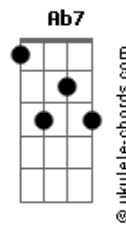

© ukulele-chords.com