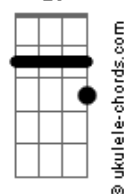

[Refrão]

C F7
Na mochila, boto minha maluquice
Bb Eb7
Minha valentia, minha esquisitice
Ab7 Db7
Minha simpatia, minha volúpia
Gb F E7 Am F7M Am D7
Óvulos, óculos novelos

[Terceira Parte]

Am F7M Am D7

Acordes

D7

Vou morar na Lua
Am F7M Am D7
Tô de saco cheio, vou vaziar na Lua cheia
Am F7M Am D7
Tô aqui na rua
Am F7M Am D7
Falta casa, rango, não tem cobertura

[Quinta Parte]

G7 C7 F7 E7
Minguei, não aguento mais essa gente
D7
Se achando gente diferente da gente
C7 B7
Diferente dos rios, diferente dos ventos
Bb7 Am F7M Am D7
Diferente dos animais