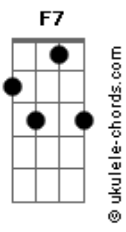

© ukulele-chords.com