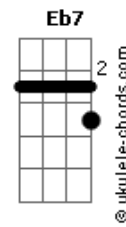

© ukulele-chords.com