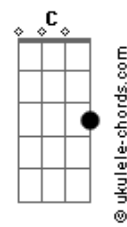

© ukulele-chords.com