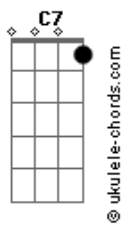

© ukulele-chords.com