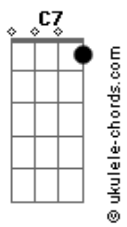

© ukulele-chords.com