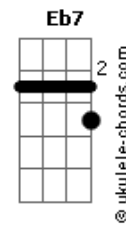

© ukulele-chords.com