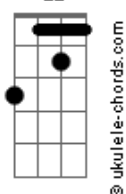

Am F7M Am D7
Vou morar na Lua
Am F7M Am D7
Saio fora depois da Lua crescente
Am F7M Am D7
Tô aqui na rua
Am F7M Am D7
Sem abrigo, money, sem uma estrutura

[Quarta Parte]

G7 C7 F7 E7
Sangrei, não sustento mais essa dor crescendo no peito
D7 C7
R?sistente ao riso, resist?nte ao toque
B7 Bb7
Resistente ao grito, resistente aos meus demais
(Am F7M Am D7)

[Refrão]

C F7
Na mochila, boto minha maluquice
Bb Eb7
Minha valentia, minha esquisitice
Ab7 Db7
Minha simpatia, minha volúpia
Gb F E7 Am F7M Am D7
Óvulos, óculos novelos

[Terceira Parte]

Am F7M Am D7

Acordes

D7

Vou morar na Lua
Am F7M Am D7
Tô de saco cheio, vou vaziar na Lua cheia
Am F7M Am D7
Tô aqui na rua
Am F7M Am D7
Falta casa, rango, não tem cobertura

[Quinta Parte]

G7 C7 F7 E7
Minguei, não aguento mais essa gente
D7
Se achando gente diferente da gente
C7 B7
Diferente dos rios, diferente dos ventos
Bb7 Am F7M Am D7
Diferente dos animais