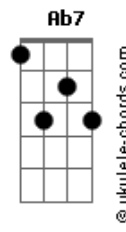

© ukulele-chords.com