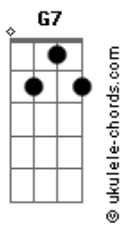

[Terceira Parte]

Am F7M Am D7
Vou morar na Lua
Am F7M Am D7
Saio fora depois da Lua crescente
Am F7M Am D7
Tô aqui na rua
Am F7M Am D7
Sem abrigo, money, sem uma estrutura

[Quarta Parte]

G7 C7 F7 E7
Sangrei, não sustento mais essa dor crescendo no peito
D7 C7
R?sistente ao riso, resist?nte ao toque
B7 Bb7
Resistente ao grito, resistente aos meus demais
(Am F7M Am D7)

[Refrão Final]

C F7
Na mochila, boto minha maluquice
Bb Eb7
Minha valentia, minha esquisitice
Ab7 Db7
Minha simpatia, minha volúpia
Gb F E7 Am F7M Am D7
Óvulos, óculos novelos

Am F7M Am D7
Vou morar na Lua
Am F7M Am D7
Sou meio de Lua
Am F7M Am D7
Fica aí na tua
Am F7M
Voo
Am F7M
Voo
Am F7M
Voo