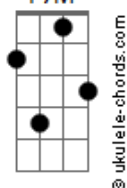

Tulipa Ruiz - Novelos

tom:

Abm (forma dos acordes no tom de Am)

Afinação: Eb Ab Db Gb Bb Eb

Intro: Am F7M Am D7
Am F7M Am D7

[Primeira Parte]

Am F7M Am D7
Vou morar na Lua
Am F7M Am D7
Tô de saco cheio, vou vaziar na Lua cheia
Am F7M Am D7
Tô aqui na rua
Am F7M Am D7
Falta casa, rango, não tem cobertura

[Segunda Parte]

G7 C7 F7 E7
Minguei, não aguento mais essa gente
D7
Se achando gente diferente da gente
C7 B7
Diferente dos rios, diferente dos ventos
Bb7 Am F7M Am D7
Diferente dos animais

[Terceira Parte]

Am F7M Am D7
Vou morar na Lua
Am F7M Am D7
Saio fora depois da Lua crescente
Am F7M Am D7
Tô aqui na rua
Am F7M Am D7
Sem abrigo, money, sem uma estrutura

[Quarta Parte]

G7 C7 F7 E7
Sangrei, não sustento mais essa dor crescendo no peito
D7 C7
R?sistente ao riso, resist?nte ao toque
B7 Bb7
Resistente ao grito, resistente aos meus demais
(Am F7M Am D7)

[Refrão]

C F7
Na mochila, boto minha maluquice
Bb Eb7
Minha valentia, minha esquisitice
Ab7 Db7
Minha simpatia, minha volúpia
Gb F E7 Am F7M Am D7
Óvulos, óculos novelos

[Terceira Parte]

Am F7M Am D7

Acordes

F7M