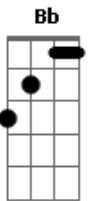

© ukulele-chords.com