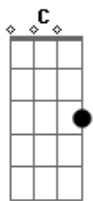

Tulipa Ruiz - Jogo do Contente

Tom: C

Intro: Dm C Bb G

Dm C
Todo motivo te leva a querer
Bb G
Todo querer te faz ter vontade
Dm C
Toda vontade te faz ter impulso
Bb G
Todo impulso sempre me estimula
Dm C
Toda sequência tem uma rotina
Bb G
Toda rotina te causa estrago
Dm C
Todo estrago merece um conserto
Bb G
Todo conserto te modifica

Dm C
Estímulo influencia
Bb G
Estímulo influencia
Dm C
Estímulo influencia

Estímulo influencia

Dm C

Toda estrada tem sempre um buraco
Bb G
Todo buraco abriga um vazio
Dm C
Todo vazio sugere um recheio
Bb G
Todo recheio é um lance dentro
Dm C
Todo domingo merece o dobro
Bb G
Todo dobro sempre foi somado
Dm C
Toda soma cabe no plural
Bb G
Todo plural tem a sua metade

Dm C
Estímulo influencia
Bb G
Estímulo influencia
Dm C
Estímulo influencia
Bb G
Estímulo influencia
G Em Bm
E quando o sol não chega, vai
G Em Bm
E quando a lua some, vai
G Em Bm
E quando chove muito, mais

Acordes

© ukulele-chords.com