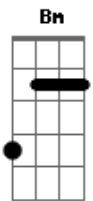

© ukulele-chords.com