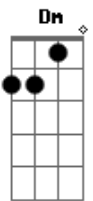

© ukulele-chords.com