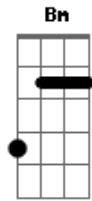

© ukulele-chords.com