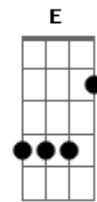

© ukulele-chords.com