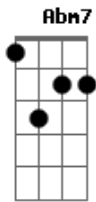

Tulipa Ruiz - Físico

Tom: A

Dbm7
 Tudo que eu gosto tá em você
Abm7
 É puramente físico / Tudo tá em você, físico
Dbm7
 Tudo que eu gosto tá em você
Abm7
 É puramente físico / Tudo tá em você, físico : // 2x
 (Ab B Db E Gb E Db Gb E D Db) - obs: nota por nota
 Tem a ver com_a soma de tudo que há

Bm7
 O formato do nariz, osso pontudo do pescoço / Lóbulo da

orelha, desenho da sobrancelha
Bm7 **Dbm7**
 Pintas pela pele, pelos, tornozelo / Dedo, nuca, calcanhar, cabelo
Bm7 **Dbm7**
 Na boca pra fora, fora de fora pra dentro / Um frio na barriga
Bm7 **Dbm7**
 Fora o aperto no peito / Da boca pra fora
Bm7 **Dbm7**
 Fora de fora pra dentro / Você veio assim sem defeito

REFRÃO

(Ab B Db E Gb E Db Gb E D Db)
 (Bm7 Dbm7) continua 2ª parte; REFRÃO.

Acordes

© ukulele-chords.com

© ukulele-chords.com

© ukulele-chords.com

© ukulele-chords.com

© ukulele-chords.com