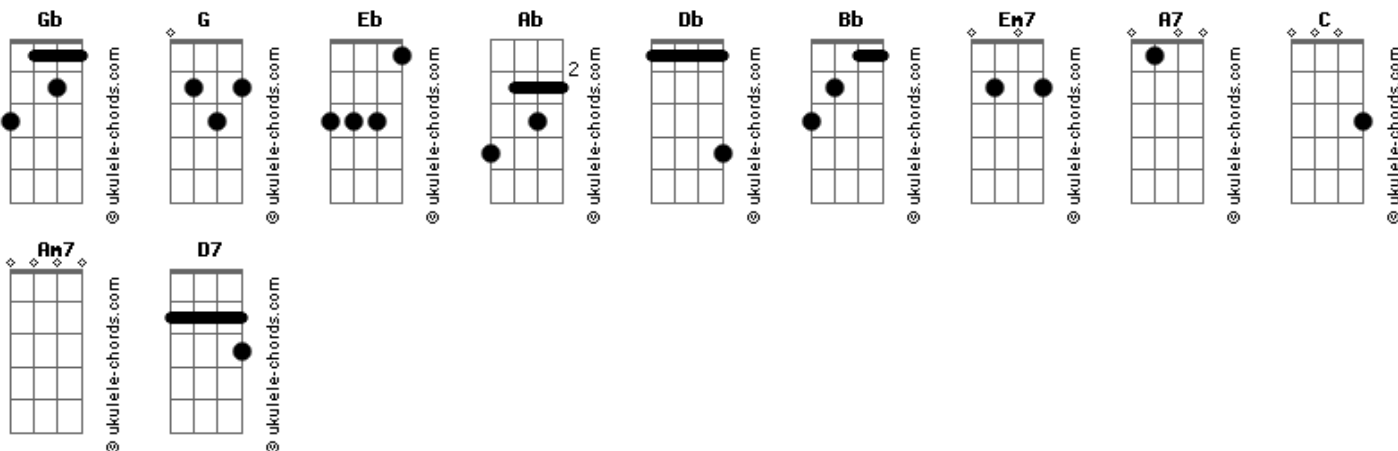

Tulipa Ruiz - Estardalhaço

tom:
 Gb (forma dos acordes no tom de G)
 Afinação: Eb Ab Db Gb Bb Eb

Intro: G

[Primeira Parte]

Em7 A7
 Pareceu caída
 Em7 A7
 Pareceu mas não caiu
 Em7 A7
 Quem te viu foi quem mentiu
 Em7 A7
 Quem te viu te detonou
 Em7 A7
 Detonou mas não matou
 A7 Em7
 Não matou mas hematoma apareceu aqui

[Segunda Parte]

Em7 A7 Em7 A7
 Ficou derrubada ficou mesmo na pior
 Em7 A7
 Quem notou não se mexeu
 Em7 A7
 Quem notou não se importou
 Em7 A7
 Se importou não importa mais
 A7 Em7
 Mais um caso de descaso aconteceu aqui

[Refrão]

G C Am7 D7
 Um vacilo, pode crer, faz um estardalhaço
 Em7
 O sol
 C A7 Ab G
 Você merece o sol, o sol, o sol

[Primeira Parte]

Em7 A7
 Pareceu caída
 Em7 A7

Acordes

Pareceu mas não caiu
 Em7 A7
 Quem te viu foi quem mentiu
 Em7 A7
 Quem te viu te detonou
 Em7 A7
 Detonou mas não matou
 A7 Em7
 Não matou mas hematoma apareceu aqui