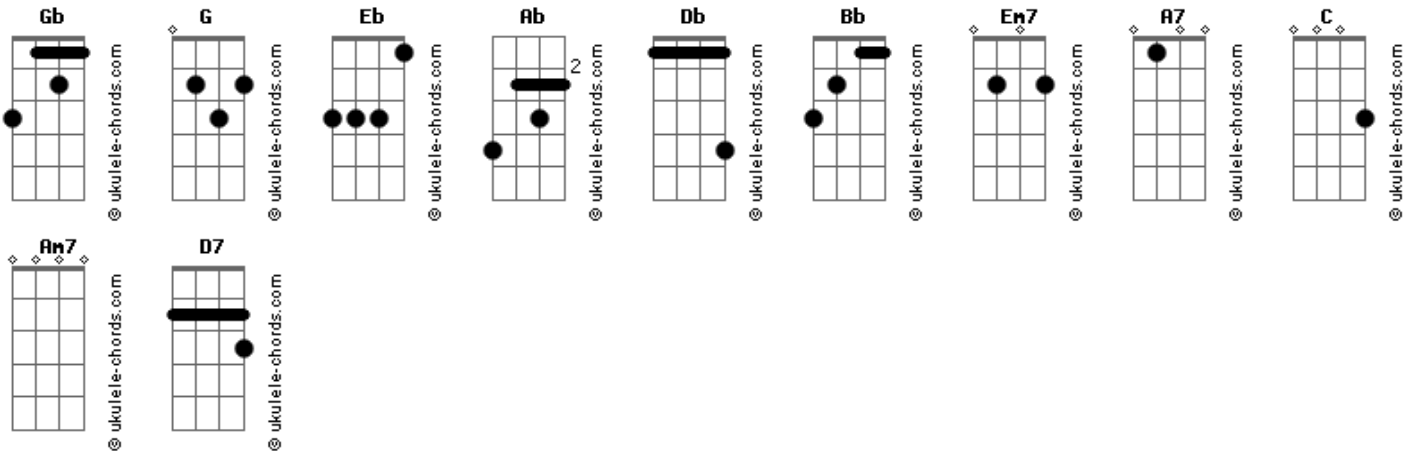

# Tulipa Ruiz - Estardalhaço

tom:  
Gb (forma dos acordes no tom de G)  
Afinação: Eb Ab Db Gb Bb Eb

Intro: G

[Primeira Parte]

Em7 A7  
Pareceu caída  
Em7 A7  
Pareceu mas não caiu  
Em7 A7  
Quem te viu foi quem mentiu  
Em7 A7  
Quem te viu te detonou  
Em7 A7  
Detonou mas não matou  
A7 Em7  
Não matou mas hematoma apareceu aqui

[Segunda Parte]

Em7 A7 Em7 A7  
Ficou derrubada ficou mesmo na pior  
Em7 A7  
Quem notou não se mexeu  
Em7 A7  
Quem notou não se importou  
Em7 A7  
Se importou não importa mais  
A7 Em7  
Mais um caso de descaso aconteceu aqui

[Refrão]

G C Am7 D7  
Um vacilo, pode crer, faz um estardalhaço  
Em7  
O sol  
C A7 Ab G  
Você merece o sol, o sol, o sol

[Primeira Parte]

Em7 A7  
Pareceu caída  
Em7 A7

## Acordes

Pareceu mas não caiu

Em7 A7  
Quem te viu foi quem mentiu

Em7 A7  
Quem te viu te detonou

Em7 A7  
Detonou mas não matou

A7 Em7  
Não matou mas hematoma apareceu aqui

[Segunda Parte]

Em7 A7 Em7 A7  
Ficou derrubada ficou mesmo na pior