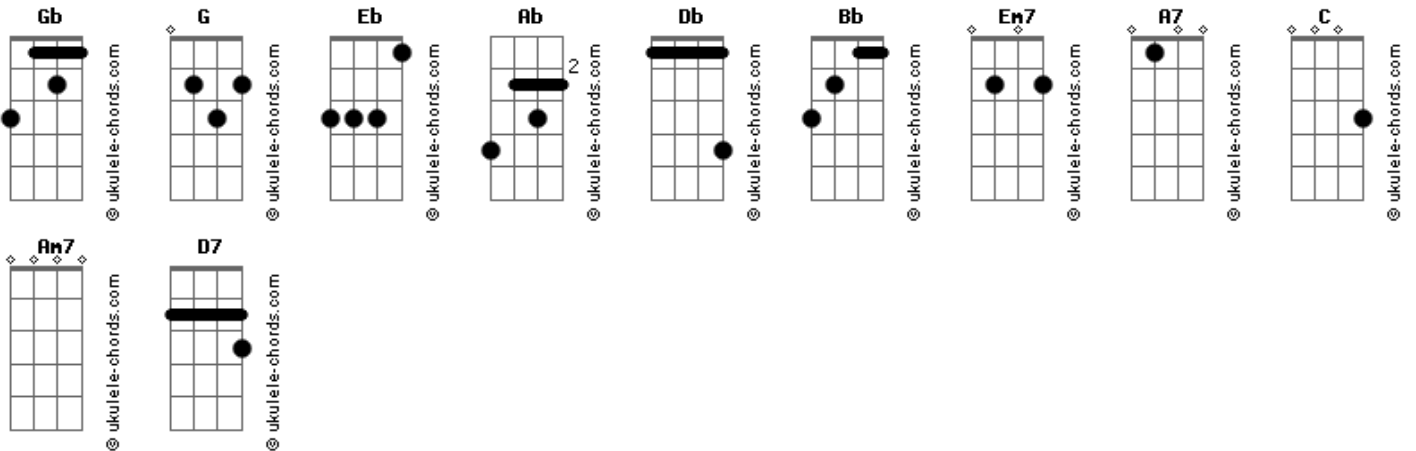

# Tulipa Ruiz - Estardalhaço

tom:  
Gb (forma dos acordes no tom de G)  
Afinação: Eb Ab Db Gb Bb Eb

Intro: G

[Primeira Parte]

Em7 A7  
Pareceu caída  
Em7 A7  
Pareceu mas não caiu  
Em7 A7  
Quem te viu foi quem mentiu  
Em7 A7  
Quem te viu te detonou  
Em7 A7  
Detonou mas não matou  
A7 Em7  
Não matou mas hematoma apareceu aqui

[Segunda Parte]

Em7 A7 Em7 A7  
Ficou derrubada ficou mesmo na pior  
Em7 A7  
Quem notou não se mexeu  
Em7 A7  
Quem notou não se importou  
Em7 A7  
Se importou não importa mais  
A7 Em7  
Mais um caso de descaso aconteceu aqui

[Refrão]

G C Am7 D7  
Um vacilo, pode crer, faz um estardalhaço  
Em7  
O sol  
C A7 Ab G  
Você merece o sol, o sol, o sol

[Primeira Parte]

Em7 A7  
Pareceu caída  
Em7 A7

## Acordes

Pareceu mas não caiu

Em7 A7  
Quem te viu foi quem mentiu

Em7 A7  
Quem te viu te detonou

Em7 A7  
Detonou mas não matou

A7 Em7  
Não matou mas hematoma apareceu aqui

[Segunda Parte]

Em7 A7 Em7 A7  
Ficou derrubada ficou mesmo na pior