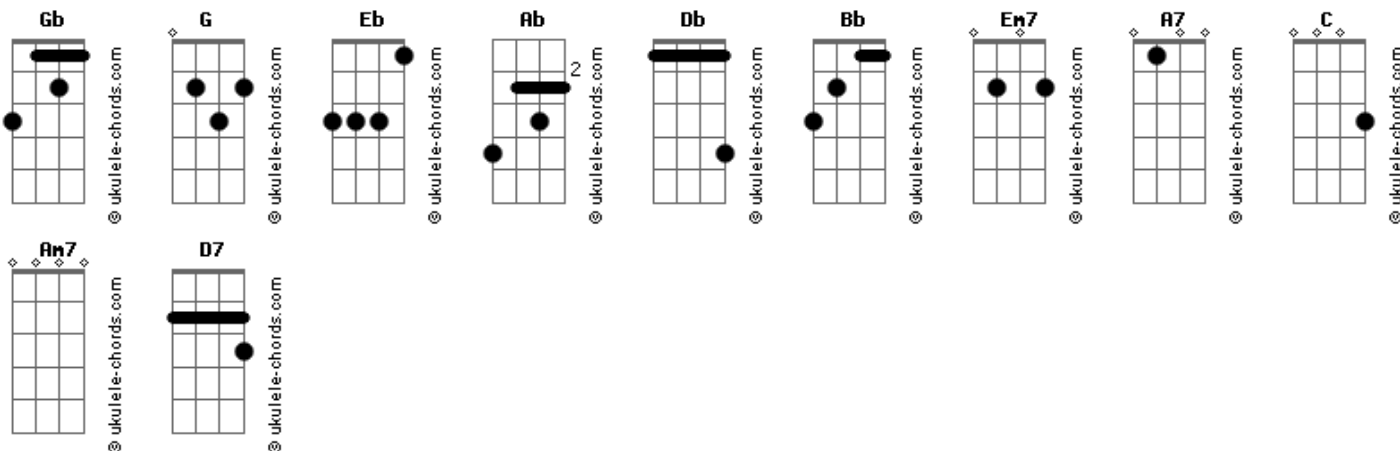

# Tulipa Ruiz - Estardalhaço

tom:  
Gb (forma dos acordes no tom de G)  
Afinação: Eb Ab Db Gb Bb Eb

Intro: G

[Primeira Parte]

Em7 A7  
Pareceu caída  
Em7 A7  
Pareceu mas não caiu  
Em7 A7  
Quem te viu foi quem mentiu  
Em7 A7  
Quem te viu te detonou  
Em7 A7  
Detonou mas não matou  
A7 Em7  
Não matou mas hematoma apareceu aqui

[Segunda Parte]

Em7 A7 Em7 A7  
Ficou derrubada ficou mesmo na pior  
Em7 A7  
Quem notou não se mexeu  
Em7 A7  
Quem notou não se importou  
Em7 A7  
Se importou não importa mais  
A7 Em7  
Mais um caso de descaso aconteceu aqui

[Refrão]

G C Am7 D7  
Um vacilo, pode crer, faz um estardalhaço  
Em7  
O sol  
C A7 Ab G  
Você merece o sol, o sol, o sol

[Primeira Parte]

Em7 A7  
Pareceu caída  
Em7 A7

## Acordes

Pareceu mas não caiu  
Em7 A7  
Quem te viu foi quem mentiu  
Em7 A7  
Quem te viu te detonou  
Em7 A7  
Detonou mas não matou  
A7 Em7  
Não matou mas hematoma apareceu aqui

[Segunda Parte]

Em7 A7 Em7 A7  
Ficou derrubada ficou mesmo na pior  
Em7 A7  
Quem notou não se mexeu  
Em7 A7  
Quem notou não se importou  
Em7 A7  
Se importou não importa mais  
A7 Em7  
Mais um caso de descaso aconteceu aqui