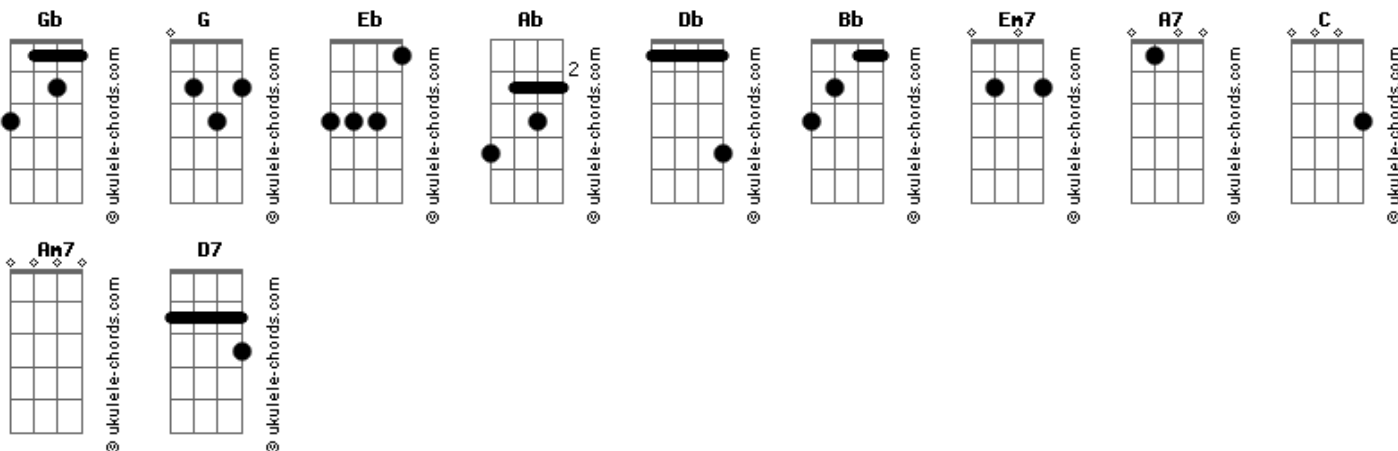

Tulipa Ruiz - Estardalhaço

tom:
Gb (forma dos acordes no tom de G)
Afinação: Eb Ab Db Gb Bb Eb

Intro: G

[Primeira Parte]

Em7 A7
Pareceu caída
Em7 A7
Pareceu mas não caiu
Em7 A7
Quem te viu foi quem mentiu
Em7 A7
Quem te viu te detonou
Em7 A7
Detonou mas não matou
A7 Em7
Não matou mas hematoma apareceu aqui

[Segunda Parte]

Em7 A7 Em7 A7
Ficou derrubada ficou mesmo na pior
Em7 A7
Quem notou não se mexeu
Em7 A7
Quem notou não se importou
Em7 A7
Se importou não importa mais
A7 Em7
Mais um caso de descaso aconteceu aqui

[Refrão]

G C Am7 D7
Um vacilo, pode crer, faz um estardalhaço
Em7
O sol
C A7 Ab G
Você merece o sol, o sol, o sol

[Primeira Parte]

Em7 A7
Pareceu caída
Em7 A7

Acordes

Pareceu mas não caiu
Em7 A7
Quem te viu foi quem mentiu
Em7 A7
Quem te viu te detonou
Em7 A7
Detonou mas não matou
A7 Em7
Não matou mas hematoma apareceu aqui