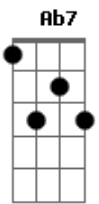

© ukulele-chords.com