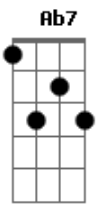

Tulipa Ruiz - Desinibida

Tom: Bb
Intro: Bb7

Bb7 Cm7 Ab7 Bb7 Cm7 Ab7
Gosta de ter o dia livre
Bb7 Cm7 Ab7 Bb7
Tudo que pinta sastifaz
Bb7 Cm7 Ab7 Bb7 Cm7 Ab7
Dormiu com todos os amigos
Bb7 Cm7 Ab7 Bb7
Sobreviveu a carnavais

Eb7 F Eb7 F
Passa batido pelos casais
Eb7 Cm7 Ab7 Bb7
Desini...bi...da, vai

Bb7 Cm7 Ab7 Bb7 Cm7 Ab7
Um jeito tão extrovertido
Bb7 Cm7 Ab7 Bb7
Seus argumentos são demais
Bb7 Cm7 Ab7 Bb7 Cm7 Ab7
Fala na lata, é concreta
Bb7 Cm7 Ab7 Bb7
E domestica animais

Eb7 F Eb7 F
Tão relaxada você se esvai
Eb7 Cm7 Ab7 Bb7
Vive sem leva e traz

F7 Bb7 Ab7 Bb7
Tcharam, tcharam, tchuruuu

Acordes

© ukulele-chords.com

© ukulele-chords.com

© ukulele-chords.com

© ukulele-chords.com