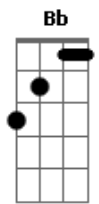

Tulipa Ruiz - Desinibida

Tom: Bb
Intro: Bb7

Bb7 Cm7 Ab7 Bb7 Cm7 Ab7
Gosta de ter o dia livre
Bb7 Cm7 Ab7 Bb7
Tudo que pinta sastifaz
Bb7 Cm7 Ab7 Bb7 Cm7 Ab7
Dormiu com todos os amigos
Bb7 Cm7 Ab7 Bb7
Sobreviveu a carnavais

Eb7 F Eb7 F
Passa batido pelos casais
Eb7 Cm7 Ab7 Bb7
Desini...bi...da, vai

Bb7 Cm7 Ab7 Bb7 Cm7 Ab7
Um jeito tão extrovertido
Bb7 Cm7 Ab7 Bb7
Seus argumentos são demais
Bb7 Cm7 Ab7 Bb7 Cm7 Ab7
Fala na lata, é concreta
Bb7 Cm7 Ab7 Bb7
E domestica animais

Eb7 F Eb7 F
Tão relaxada você se esvai
Eb7 Cm7 Ab7 Bb7
Vive sem leva e traz

F7 Bb7 Ab7 Bb7
Tcharam, tcharam, tchuruuu

Acordes

© ukulele-chords.com