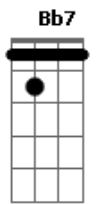

© ukulele-chords.com