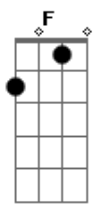

© ukulele-chords.com