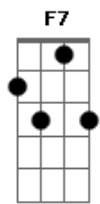

© ukulele-chords.com