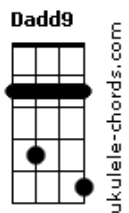

Tulio Sergio - Parte

tom:

Intro: **Dadd9** **Cadd9** **G**

Dadd9 **Cadd9** **G**
Eu não sou pedaço, mas sou parte

Dadd9 **Cadd9** **G**
De um todo mesmo sendo inteiro

Dadd9 **Cadd9** **G**
Não sou pedaço, mas sou parte

Dadd9 **Cadd9** **G**
Eu não sou pedaço, mas sou parte

Dadd9 **Cadd9** **G**
De um todo mesmo sendo inteiro

Dadd9 **Cadd9** **G**
Não sou pedaço, mas sou parte

Dadd9 **Cadd9** **G**
De um todo bem maior que eu

D **Cadd9** **G**
A moda é ser pleno, independente

D **Cadd9** **G**
Mas a vida é conexão

Acordes

D **Cadd9** **G**
E eu não sou lobo, eu sou gente

Bm **A**
Sinto falta de aglomeração

Dadd9 **Cadd9** **G**
Eu não sou pedaço, mas sou parte