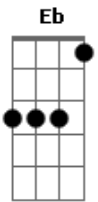

Túlio Piva - Tem Que Ter Mulata

tom:

Intro: Fm Bbm Fm Db C7

Fm Bbm
0 samba pra ser samba brasileiro

C7
Tem que ter pandeiro

Db C7
Tem que ter pandeiro

Fm F7 Bbm
0 samba pra ser samba na batata

C7
Tem que ter mulata

Db C7
Tem que ter mulata

Eb
0 nosso samba

Ab
Faz vibrar toda a cidade

C7
Desde o morro

Fm F7
À mais alta sociedade

Bbm
E mais ainda

Fm
Nosso samba desacata

Db
Quando tem o requerado

C7 Fm
Dos quadris de uma mulata

Acordes

© ukulele-chords.com

© ukulele-chords.com

© ukulele-chords.com

© ukulele-chords.com

© ukulele-chords.com

© ukulele-chords.com