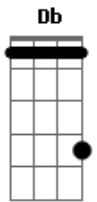

Túlio Piva - Tem Que Ter Mulata

tom:

Intro: Fm Bbm Fm Db C7

Fm Bbm
0 samba pra ser samba brasileiro

C7
Tem que ter pandeiro

Db C7
Tem que ter pandeiro

Fm F7 Bbm
0 samba pra ser samba na batata

C7
Tem que ter mulata

Db C7
Tem que ter mulata

Eb
0 nosso samba

Ab
Faz vibrar toda a cidade

C7
Desde o morro

Fm F7
À mais alta sociedade

Bbm
E mais ainda

Fm
Nosso samba desacata

Db
Quando tem o requerado

C7 Fm
Dos quadris de uma mulata

Acordes

© ukulele-chords.com

© ukulele-chords.com

© ukulele-chords.com

© ukulele-chords.com

© ukulele-chords.com

© ukulele-chords.com