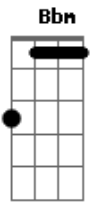

© ukulele-chords.com