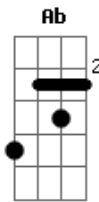

Túlio Piva - Tem Que Ter Mulata

tom:

Intro: Fm Bbm Fm Db C7

Fm Bbm
0 samba pra ser samba brasileiro

C7
Tem que ter pandeiro

Db C7
Tem que ter pandeiro

Fm F7 Bbm
0 samba pra ser samba na batata

C7
Tem que ter mulata

Db C7
Tem que ter mulata

Eb
0 nosso samba

Ab
Faz vibrar toda a cidade

C7
Desde o morro

Fm F7
À mais alta sociedade

Bbm
E mais ainda

Fm
Nosso samba desacata

Db
Quando tem o requerado

C7 Fm
Dos quadris de uma mulata

Acordes

© ukulele-chords.com

© ukulele-chords.com

© ukulele-chords.com

© ukulele-chords.com

© ukulele-chords.com

© ukulele-chords.com