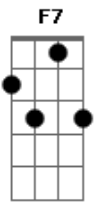

Túlio Piva - Tem Que Ter Mulata

tom:

Intro: Fm Bbm Fm Db C7

Fm Bbm
0 samba pra ser samba brasileiro

C7
Tem que ter pandeiro

Db C7
Tem que ter pandeiro

Fm F7 Bbm
0 samba pra ser samba na batata

C7
Tem que ter mulata

Db C7
Tem que ter mulata

Eb
0 nosso samba

Ab
Faz vibrar toda a cidade

C7
Desde o morro

Fm F7
À mais alta sociedade

Bbm
E mais ainda

Fm
Nosso samba desacata

Db
Quando tem o requerado

C7 Fm
Dos quadris de uma mulata

Acordes

© ukulele-chords.com

© ukulele-chords.com

© ukulele-chords.com

© ukulele-chords.com

© ukulele-chords.com

© ukulele-chords.com