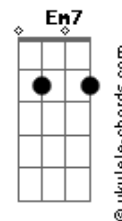

Túlio Jorge - Chocolate

tom:

Intro: G D Am C G D Am7
G D Am C G D Am7

[Primeira Parte]

G D Am C
Sou bom em improvisar
G D Am7
Dizer o que não se pensou
G D Am7
Acrescentar reticências
G D Am7
Yeah, vou dizer que gosto de você

[Segunda Parte]

G D
Um dia minha tia ia casar
Am C
Então fui alugar um terno
G D Am7
No dia da cerimônia eu ouvi dizer
Que o amor era eterno

[Refrão]

G D Am7
Você é tipo chocolate
G D Am7
Você é tipo chocolate
G D
É doce vem da fruta do cacau
Am7 C
Eu sei que você nunca vai me fazer mal
G D Am7
Você é tipo chocolate
(G D Am C G D Am7)
(G D Am C G D Am7)

Acordes

[Pré-Refrão]

Bm7 Am Em7 Bm
Quando a noite chegar
Am7 Em7
Estaremos prepara__dos
Bm Am Em Bm
E quando a noite chegar
Am7 Em
Ninguém fica para__do

[Refrão]

G D Am7
Você é tipo chocolate
G D Am7
Você é tipo chocolate
G D
É doce vem da fruta do cacau
Am7 C
Eu sei que você nunca vai me fazer mal
G D Am7
Você é tipo chocolate
(G D Am C G D Am7)
(G D Am C G D Am7)
(Am Em Am7 Am C D)

[Refrão]

G D Am7
Você é tipo chocolate
G D Am7
Você é tipo chocolate
G D
É doce vem da fruta do cacau
Am7 C
Eu sei que você nunca vai me fazer mal
G D Am7
Você é tipo chocolate

[Final] Am