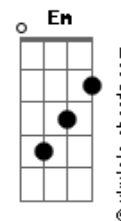

Túlio Jorge - Chocolate

tom:

Intro: G D Am C G D Am7
G D Am C G D Am7

[Primeira Parte]

G D Am C
Sou bom em improvisar
G D Am7
Dizer o que não se pensou
G D Am7
Acrescentar reticências
G D Am7
Yeah, vou dizer que gosto de você

[Segunda Parte]

G D
Um dia minha tia ia casar
Am C
Então fui alugar um terno
G D Am7
No dia da cerimônia eu ouvi dizer
Que o amor era eterno

[Refrão]

G D Am7
Você é tipo chocolate
G D Am7
Você é tipo chocolate
G D
É doce vem da fruta do cacau
Am7 C
Eu sei que você nunca vai me fazer mal
G D Am7
Você é tipo chocolate
(G D Am C G D Am7)
(G D Am C G D Am7)

Acordes

[Pré-Refrão]

Bm7 Am Em7 Bm
Quando a noite chegar
Am7 Em7
Estaremos prepara__dos
Bm Am Em Bm
E quando a noite chegar
Am7 Em
Ninguém fica para__do

[Refrão]

G D Am7
Você é tipo chocolate
G D Am7
Você é tipo chocolate
G D
É doce vem da fruta do cacau
Am7 C
Eu sei que você nunca vai me fazer mal
G D Am7
Você é tipo chocolate
(G D Am C G D Am7)
(G D Am C G D Am7)
(Am Em Am7 Am C D)