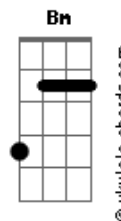

Túlio Jorge - Chocolate

tom:

Intro: G D Am C G D Am7
G D Am C G D Am7

[Primeira Parte]

G D Am C
Sou bom em improvisar
G D Am7
Dizer o que não se pensou
G D Am7
Acrescentar reticências
G D Am7
Yeah, vou dizer que gosto de você

[Segunda Parte]

G D
Um dia minha tia ia casar
Am C
Então fui alugar um terno
G D Am7
No dia da cerimônia eu ouvi dizer
Que o amor era eterno

[Refrão]

G D Am7
Você é tipo chocolate
G D Am7
Você é tipo chocolate
G D
É doce vem da fruta do cacau
Am7 C
Eu sei que você nunca vai me fazer mal
G D Am7
Você é tipo chocolate
(G D Am C G D Am7)
(G D Am C G D Am7)

Acordes

[Pré-Refrão]

Bm7 Am Em7 Bm
Quando a noite chegar
Am7 Em7
Estaremos prepara__dos
Bm Am Em Bm
E quando a noite chegar
Am7 Em
Ninguém fica para__do

[Refrão]

G D Am7
Você é tipo chocolate
G D Am7
Você é tipo chocolate
G D
É doce vem da fruta do cacau
Am7 C
Eu sei que você nunca vai me fazer mal
G D Am7
Você é tipo chocolate
(G D Am C G D Am7)
(G D Am C G D Am7)
(Am Em Am7 Am C D)