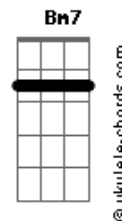

Túlio Jorge - Chocolate

tom:

Intro: G D Am C G D Am7
G D Am C G D Am7

[Primeira Parte]

G D Am C
Sou bom em improvisar
G D Am7
Dizer o que não se pensou
G D Am7
Acrescentar reticências
G D Am7
Yeah, vou dizer que gosto de você

[Segunda Parte]

G D
Um dia minha tia ia casar
Am C
Então fui alugar um terno
G D Am7
No dia da cerimônia eu ouvi dizer
Que o amor era eterno

[Refrão]

G D Am7
Você é tipo chocolate
G D Am7
Você é tipo chocolate
G D
É doce vem da fruta do cacau
Am7 C
Eu sei que você nunca vai me fazer mal
G D Am7
Você é tipo chocolate
(G D Am C G D Am7)
(G D Am C G D Am7)

Acordes

[Pré-Refrão]

Bm7 Am Em7 Bm
Quando a noite chegar
Am7 Em7
Estaremos prepara__dos
Bm Am Em Bm
E quando a noite chegar
Am7 Em
Ninguém fica para__do

[Refrão]

G D Am7
Você é tipo chocolate
G D Am7
Você é tipo chocolate
G D
É doce vem da fruta do cacau
Am7 C
Eu sei que você nunca vai me fazer mal
G D Am7
Você é tipo chocolate
(G D Am C G D Am7)
(G D Am C G D Am7)
(Am Em Am7 Am C D)

[Refrão]

G D Am7
Você é tipo chocolate
G D Am7
Você é tipo chocolate
G D
É doce vem da fruta do cacau
Am7 C
Eu sei que você nunca vai me fazer mal
G D Am7
Você é tipo chocolate

[Final] Am