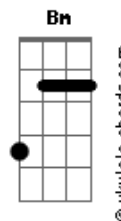

# Túlio Jorge - Chocolate

tom:

Intro: G D Am C G D Am7  
G D Am C G D Am7

[Primeira Parte]

G D Am C  
Sou bom em improvisar  
G D Am7  
Dizer o que não se pensou  
G D Am7  
Acrescentar reticências  
G D Am7  
Yeah, vou dizer que gosto de você

[Segunda Parte]

G D  
Um dia minha tia ia casar  
Am C  
Então fui alugar um terno  
G D Am7  
No dia da cerimônia eu ouvi dizer  
Que o amor era eterno

[Refrão]

G D Am7  
Você é tipo chocolate  
G D Am7  
Você é tipo chocolate  
G D  
É doce vem da fruta do cacau  
Am7 C  
Eu sei que você nunca vai me fazer mal  
G D Am7  
Você é tipo chocolate  
( G D Am C G D Am7 )  
( G D Am C G D Am7 )

## Acordes

[Pré-Refrão]

Bm7 Am Em7 Bm  
Quando a noite chegar  
Am7 Em7  
Estaremos prepara\_\_dos  
Bm Am Em Bm  
E quando a noite chegar  
Am7 Em  
Ninguém fica para\_\_do

[Refrão]

G D Am7  
Você é tipo chocolate  
G D Am7  
Você é tipo chocolate  
G D  
É doce vem da fruta do cacau  
Am7 C  
Eu sei que você nunca vai me fazer mal  
G D Am7  
Você é tipo chocolate  
( G D Am C G D Am7 )  
( G D Am C G D Am7 )  
( Am Em Am7 Am C D )