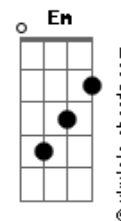

# Túlio Jorge - Chocolate

tom:

Intro: G D Am C G D Am7  
G D Am C G D Am7

[Primeira Parte]

G D Am C  
Sou bom em improvisar  
G D Am7  
Dizer o que não se pensou  
G D Am7  
Acrescentar reticências  
G D Am7  
Yeah, vou dizer que gosto de você

[Segunda Parte]

G D  
Um dia minha tia ia casar  
Am C  
Então fui alugar um terno  
G D Am7  
No dia da cerimônia eu ouvi dizer  
Que o amor era eterno

[Refrão]

G D Am7  
Você é tipo chocolate  
G D Am7  
Você é tipo chocolate  
G D  
É doce vem da fruta do cacau  
Am7 C  
Eu sei que você nunca vai me fazer mal  
G D Am7  
Você é tipo chocolate  
( G D Am C G D Am7 )  
( G D Am C G D Am7 )

## Acordes

[Pré-Refrão]

Bm7 Am Em7 Bm  
Quando a noite chegar  
Am7 Em7  
Estaremos prepara\_\_dos  
Bm Am Em Bm  
E quando a noite chegar  
Am7 Em  
Ninguém fica para\_\_do

[Refrão]

G D Am7  
Você é tipo chocolate  
G D Am7  
Você é tipo chocolate  
G D  
É doce vem da fruta do cacau  
Am7 C  
Eu sei que você nunca vai me fazer mal  
G D Am7  
Você é tipo chocolate  
( G D Am C G D Am7 )  
( G D Am C G D Am7 )  
( Am Em Am7 Am C D )