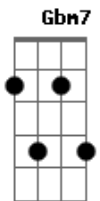

© ukulele-chords.com

© ukulele-chords.com