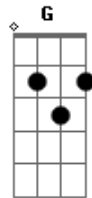

Tuca e Paulinho - Balada Sertaneja

tom:

Am

Ôôôô Ôôôô Ôôôô Ôôôô
 Am F C G
 Ôôôô Ôôôô Ôôôô Ôôôô

Am F
 Hoje eu tô solteiro, topo o que vier
 C G
 Hoje eu tomo todas, tô brigado com a mulher
 Am F
 Chega mais pra cá, eu tô falando sério
 C G
 Se pintar casada vai rolar o adultério

Dm Am
 Tudo que tá bom pode melhorar
 F E7
 Vem comigo que hoje vai rolar

Am F
 Vem curtir com a gente, o whisky tá na mesa
 C G
 Tuca e Paulinho na balada sertaneja
 Am F
 Hoje a noite é nossa e nada é proibido
 C G
 Quem tiver solteiro mão pra cima e solta o grito

Dm Am
 Tudo que tá bom pode melhorar
 F E7

Acordes

© ukulele-chords.com

© ukulele-chords.com

© ukulele-chords.com

© ukulele-chords.com

© ukulele-chords.com

© ukulele-chords.com

Vem comigo que hoje vai rolar

Am F
 Vem curtir com a gente, o whisky tá na mesa
 C G
 Tuca e Paulinho na balada sertaneja
 Am F
 Hoje a noite é nossa e nada é proibido
 C G
 Quem tiver solteiro mão pra cima e solta o grito