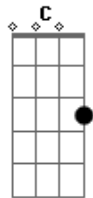

Tuca e Paulinho - Balada Sertaneja

tom:

Am

Ôôôô Ôôôô Ôôôô Ôôôô
 Am F C G
 Ôôôô Ôôôô Ôôôô Ôôôô

Am F
 Hoje eu tô solteiro, topo o que vier
 C G
 Hoje eu tomo todas, tô brigado com a mulher
 Am F
 Chega mais pra cá, eu tô falando sério
 C G
 Se pintar casada vai rolar o adultério

Dm Am
 Tudo que tá bom pode melhorar
 F E7
 Vem comigo que hoje vai rolar

Am F
 Vem curtir com a gente, o whisky tá na mesa
 C G
 Tuca e Paulinho na balada sertaneja
 Am F
 Hoje a noite é nossa e nada é proibido
 C G
 Quem tiver solteiro mão pra cima e solta o grito

Dm Am
 Tudo que tá bom pode melhorar
 F E7

Acordes

© ukulele-chords.com

© ukulele-chords.com

© ukulele-chords.com

© ukulele-chords.com

© ukulele-chords.com

© ukulele-chords.com

Vem comigo que hoje vai rolar

Am F
 Vem curtir com a gente, o whisky tá na mesa
 C G
 Tuca e Paulinho na balada sertaneja
 Am F
 Hoje a noite é nossa e nada é proibido
 C G
 Quem tiver solteiro mão pra cima e solta o grito