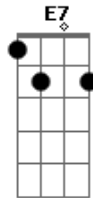

Dm Am
 Tudo que tá bom pode melhorar
 F E7

Acordes

© ukulele-chords.com

© ukulele-chords.com

© ukulele-chords.com

© ukulele-chords.com

© ukulele-chords.com

© ukulele-chords.com

Vem comigo que hoje vai rolar

Am F
 Vem curtir com a gente, o whisky tá na mesa
 C G
 Tuca e Paulinho na balada sertaneja
 Am F
 Hoje a noite é nossa e nada é proibido
 C G
 Quem tiver solteiro mão pra cima e solta o grito