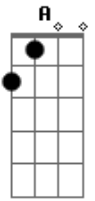

TuBa MuSiC - Caminhos

Tom: E

Quem foi que disse que tem ser como é? E A E
E A E
 Quem foi que falou que essa é a solução
E A E
 Quem foi que te fez seguir por este caminho
E Am E

Quem vai saber se foi bom?

F#9 A
 Para o tempo que passar
F#9 A
 Para tudo que virá
F#9 A C Dbm7
 Mesmo quando não tiver

C#m7 Gb
 Porque se não tem a gente inventa
A E Gbm C Dbm7
 Abre essa porta que a sorte entra

Acordes

© ukulele-chords.com