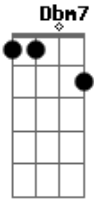

TuBa MuSiC - Caminhos

Tom: E

Quem foi que disse que tem ser como é? E A E
E A E
Quem foi que falou que essa é a solução
E A E
Quem foi que te fez seguir por este caminho
E Am E

Quem vai saber se foi bom?

F#9 A
Para o tempo que passar
F#9 A
Para tudo que virá
F#9 A C Dbm7
Mesmo quando não tiver

C#m7 Gb
Porque se não tem a gente inventa
A E Gbm C Dbm7
Abre essa porta que a sorte entra

Acordes

© ukulele-chords.com

© ukulele-chords.com

© ukulele-chords.com

© ukulele-chords.com

© ukulele-chords.com

© ukulele-chords.com