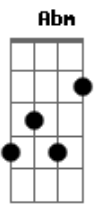

© ukulele-chords.com