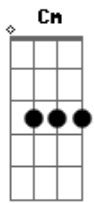

Dbm E
O fogo apaga e você busca mais
Dbm E
E se ampara na chama que refaz
Dbm E A
Fogo apaga só quando você queimar

B Abm
Vai chegar o dia e também a sua vez
Gb Bb7
Tá logo na esquina, conta até três
B Abm
Não satisfaz a sede de dentro
Gb Bb7
Você vai atrás com os pés no momento

ukulele-chords.com

© ukulele-chords.com

© ukulele-chords.com

© ukulele-chords.com

© ukulele-chords.com

© ukulele-chords.com

© ukulele-chords.com

A A A A
Quando o vento bater na porta
A A A A
Deixa entrar ou ignora
A A A A
Não larga bem no meio do caminho
A A A A
Trilha ele inteiro
A A A A
Tem coisas que não se suporta
A A A A
É bem melhor deixar ir embora
A A A A
Não tem problema se perder
A A A A
Nem tem como saber o que vai acontecer