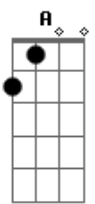

Tuany - Tropeço

tom:

Intro: B Abm Gb
B Abm Gb

B Abm
Vai devagar, não sei por que tanta pressa
Gb Bb7
O mundo não vai acabar agora
B Abm
Coisa boa não nasce do dia pra noite
Gb Bb7
Será que o medo te faz correr?

Dbm E
O fogo apaga e você busca mais
Dbm E
E se ampara na chama que refaz
Dbm E A
Fogo apaga só quando você queimar

B Abm
Vai chegar o dia e também a sua vez
Gb Bb7
Tá logo na esquina, conta até três
B Abm
Não satisfaz a sede de dentro
Gb Bb7
Você vai atrás com os pés no momento

Dbm E
O fogo apaga e você busca mais
Dbm E
E se ampara na chama que refaz
Dbm E A
Fogo apaga só quando você queimar
Dbm E
Pela janela, você deixa entrar
Dbm E
Todos os gritos que sabe que vai dar
Dbm E A
Pela janela, sua voz vai rebelar

(A A A A)

Acordes

© ukulele-chords.com