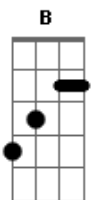

© ukulele-chords.com