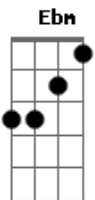

© ukulele-chords.com

© ukulele-chords.com