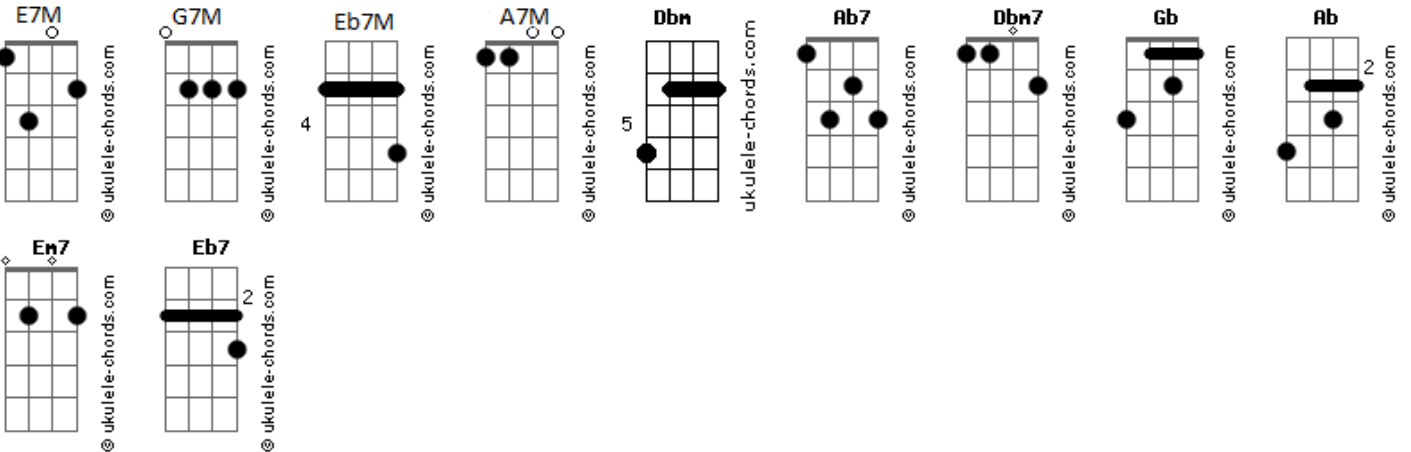

Tuany - Florianópolis

tom:

Intro: **E7M** **Ab7** **E7M** **Ab7**
E7M **Ab7** **E7M** **Ab7**

Dbm7 **Gb**
 Ai que saudade de ver o mar
Dbm **Gb**
 De passar a tarde vendo a onda quebrar
Dbm **Gb**
 De ouvir tua voz ao acordar
Ab7
 Mas eu vou voltar

Dbm7 **Gb**
 Pros teus braços pra me acalmar
Dbm7 **Gb**
 Sentir na tua boca o salgado da água
Dbm7 **Gb**
 O mar vai lavar teu corpo de areia
Ab
 E eu vou ter que

Dbm7 **Gb**
 Voltar e sentir em mim
Ab4
 O calor do vento e vou
Dbm **Gb**
 Ficar até o fim
Ab7
 Esperando pra voltar

Dbm7 **Gb**
 Livre em mim pra amar
Ab7
 Sentir nos meus pés cada grão que pisar
Dbm7 **Gb**
 Deixa a brisa me domar
Ab
 Pra eu ter que voltar

Dbm7 **Gb**
Acordes

Pra andar sem rumo na beira
Dbm7 **Gb**
 Ficar à toa mesmo que não queira
Dbm7 **Gb**
 Não demora pra acostumar
Ab
 E eu vou ter que

Dbm7 **Gb**
 Voltar e sentir em mim
Ab4
 O calor do vento e vou
Dbm **Gb**
 Ficar até o fim
Ab7
 Esperando pra voltar
 (**G7M** **Db11** **G7M** **Db11**)

G7M **Db11**
 Cola teu rosto no meu
Em7 **Eb7M** **Eb7** **Ab7**
 Deita meu corpo no teu