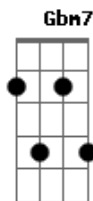

© ukulele-chords.com