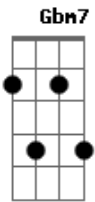

© ukulele-chords.com