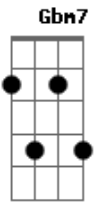

© ukulele-chords.com