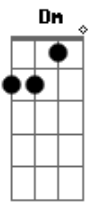

© ukulele-chords.com