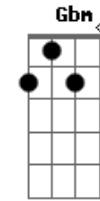

© ukulele-chords.com