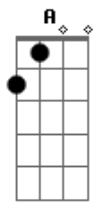

Tua Palavra - Resgata-me

Tom: A

Estrofe:

A Caminhos errados, trilhei sem saber sem
A E G D
D Buscando palavras buscando um novo amanhecer
A E G Dm
A Barreiras, solidão, e até meus pedaços ao chão
A E G D
E Coração quebrado, tentei segurar sua mão como
A D E
E Tá tão difícil

Refrão:

A Dbm D
E Resgata-me, escuta-me me mostre o caminho quero ver quem tu és
A Dbm D
E Sonda-me, cura-me, Jesus creio em ti mais aumenta a minha fé
A Dbm D
E Resgata-me, escuta-me me mostre o caminho quero ver quem tu és
Gbm Dbm D A

Bm E
Sonda-me, cura-me, Jesus creio em ti mais aumenta a minha fé

Solo 2x: A Dbm D E7 D

Estrofe:

A E G
D Barreiras, solidão, e até meus pedaços ao chão
A E G D
E Coração quebrado, tentei segurar sua mão como
A D E
E Tá tão difícil

Refrão:

A Dbm D
E Resgata-me, escuta-me me mostre o caminho quero ver quem tu és
A Dbm D
E Sonda-me, cura-me, Jesus creio em ti mais aumenta a minha fé
Gbm Dbm D
E Resgata-me, escuta-me me mostre o caminho quero ver quem tu és
Gbm Dbm D A
Bm E
Sonda-me, cura-me, Jesus creio em ti mais aumenta a minha fé
Solo: A Dbm D E7 D A

Acordes

© ukulele-chords.com