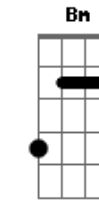

© ukulele-chords.com