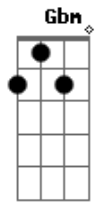

© ukulele-chords.com