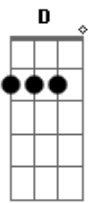

© ukulele-chords.com