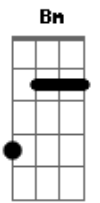

© ukulele-chords.com