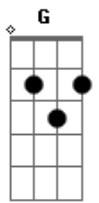

© ukulele-chords.com