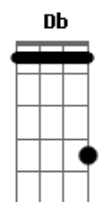

© ukulele-chords.com