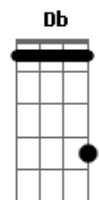

© ukulele-chords.com