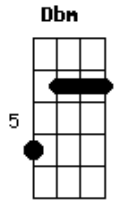

ukulele-chords.com