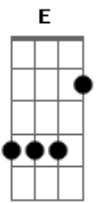

© ukulele-chords.com