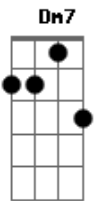

© ukulele-chords.com