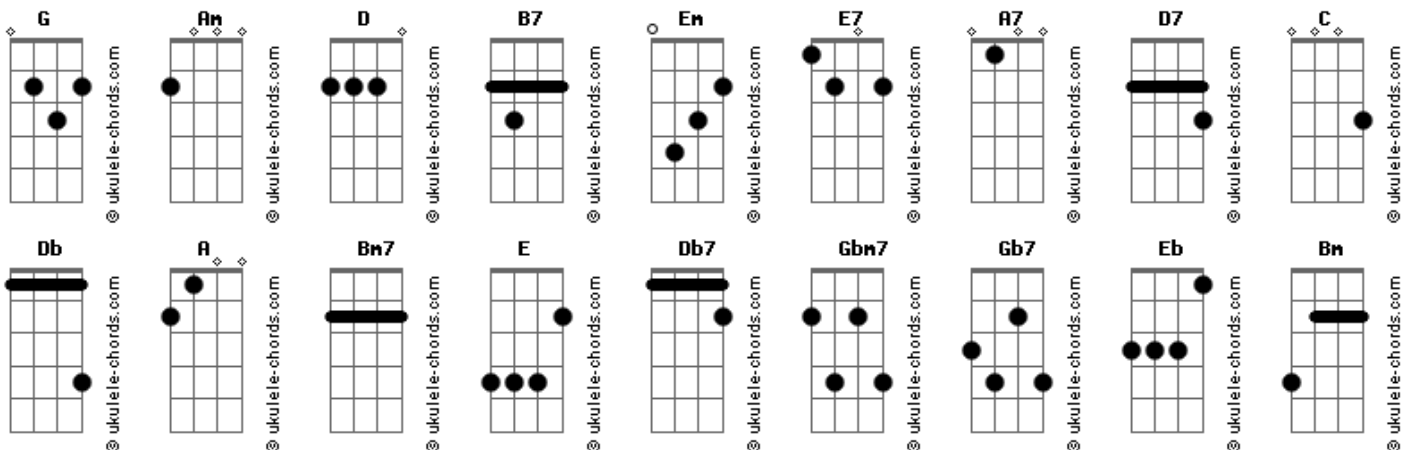

A Bm7
Foi então que decidiu que era hora de mudar
E A
Quem sabe tirar férias, sair do mesmo lugar
Db7 Gbm7
Ficou sabendo de uma festa tão bacana
B7 E7
Só que era lá no céu, no próximo fim de semana
A Bm7
Mas se sapo não voa, não tinha como chegar
Db7 Gbm7 Gb7
Nas nuvens tão branquinhas onde os bichos vão dançar
D Eb A Gb7
Desolado, este sapo cururu
Bm7 E7 A E7
Ficou com cara é de sapo jururu

A
O sapo não lava o pé
Bm
Não lava porque não quer
E7
Ele mora lá na lagoa
A
Não lava o pé porque não quer
Gb7
Mas que chulé!
B Dbm7
"Mas pra que tanta tristeza?!", pensou o sapo sorrateiro
Gb7 B
Bastava se esconder na viola do seresteiro
Eb7 Abm7
O urubu nem percebeu quando o sapo lá entrou
Db7 Gb7
Ficou lá dentro bem quietinho e a viagem aguentou
B Dbm7
E ao chegar ao céu, a diversão era total
Eb7 Abm7 Ab7
Sapo saltou da viola e a surpresa foi geral
E F B Ab7
Dançou samba, dançou mambo, um forró e até axé
Dbm7 Gb7 B Gb7
Não se cansava e se esqueceu até do pé!

B
O sapo não lava o pé
B Dbm7
Não lava porque não quer
Gb7
Ele mora lá na lagoa
B
Não lava o pé porque não quer
Mas que chulé!

Acordes