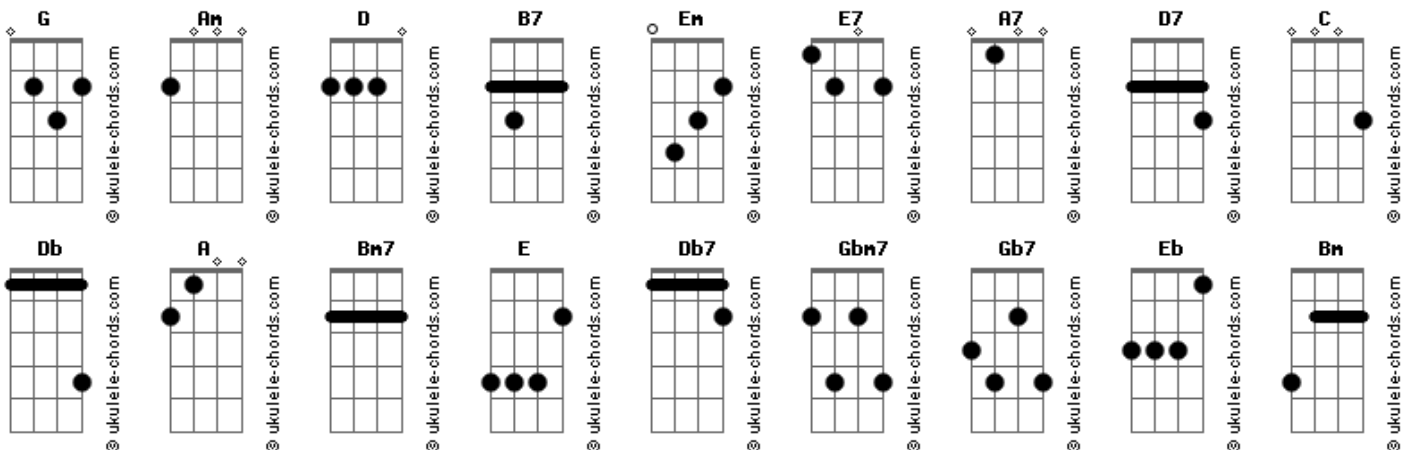

A Bm7
Foi então que decidiu que era hora de mudar
E A
Quem sabe tirar férias, sair do mesmo lugar
Db7 Gbm7
Ficou sabendo de uma festa tão bacana
B7 E7
Só que era lá no céu, no próximo fim de semana
A Bm7
Mas se sapo não voa, não tinha como chegar
Db7 Gbm7 Gb7
Nas nuvens tão branquinhas onde os bichos vão dançar
D Eb A Gb7
Desolado, este sapo cururu
Bm7 E7 A E7
Ficou com cara é de sapo jururu

A
O sapo não lava o pé
Bm
Não lava porque não quer
E7
Ele mora lá na lagoa
A
Não lava o pé porque não quer
Gb7
Mas que chulé!
B Dbm7
"Mas pra que tanta tristeza?!", pensou o sapo sorrateiro
Gb7 B
Bastava se esconder na viola do seresteiro
Eb7 Abm7
O urubu nem percebeu quando o sapo lá entrou
Db7 Gb7
Ficou lá dentro bem quietinho e a viagem aguentou
B Dbm7
E ao chegar ao céu, a diversão era total
Eb7 Abm7 Ab7
Sapo saltou da viola e a surpresa foi geral
E F B Ab7
Dançou samba, dançou mambo, um forró e até axé
Dbm7 Gb7 B Gb7
Não se cansava e se esqueceu até do pé!

B
O sapo não lava o pé
B Dbm
Não lava porque não quer
Gb7
Ele mora lá na lagoa
B
Não lava o pé porque não quer
Mas que chulé!

Acordes