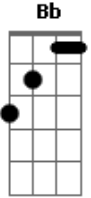

Trupicada - Borboletinha

tom:

G

G7

Bb

G

Poti poti, Poti Poti, Poti Poti, Poti poti

G

Borboletinha ta? na cozinha

D7

G

Fazendo chocolate para a madrinha

G

Poti Poti

G

Perna de pau

D7

G

Olho de vidro e nariz de pica-pau

Acordes

© ukulele-chords.com

© ukulele-chords.com

© ukulele-chords.com

© ukulele-chords.com