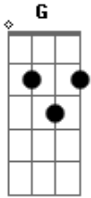

Trupicada - Borboletinha

tom:

G

G7

Bb

G

Poti poti, Poti Poti, Poti Poti, Poti poti

G

Borboletinha ta? na cozinha

D7

G

Fazendo chocolate para a madrinha

G

Poti Poti

G

Perna de pau

D7

G

Olho de vidro e nariz de pica-pau

Acordes

© ukulele-chords.com

© ukulele-chords.com

© ukulele-chords.com

© ukulele-chords.com