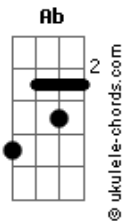

Tropical Nada - Não Vale Nada

tom:

Intro: Dbm E Dbm

[Primeira Parte]

Dbm E Dbm
É tão vazio que eu vou me entupir
E Dbm
É tanto tédio que eu ia te dizer
Ab Dbm D
Mas eu só fui embora pra casa
Dbm E Dbm
Todo mundo chorou no filme que eu ri
E Dbm
Minha autoestima por um triz
Ab Dbm D
E sem vergonha na cara

[Pré-Refrão]

A Ab
Compra seu Gatorade
A Ab
Seu travesseiro da NASA
A E Gb
Mas eu sei, você sabe que você não

[Refrão]

Dbm Ab
Você não vale nada
E Gb
Não vale nada
Dbm Ab
Você não vale nada
E Gb Dbm
Não vale nada

[Segunda Parte]

Dbm
Eu tô tão no fim
E Dbm
Que eu vou me escorrer
E Dbm
Se enche a boca pra me dizer
Ab Dbm D
Mas hein, não me interessa mais nada

Acordes

[Pré-Refrão]

A Ab
Finge desinteresse
A Ab
Se faz de interessada
A E Gb
Mas eu sei, você sabe que você não