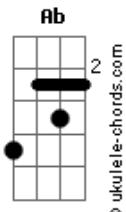

Tropical Nada - Não Vale Nada

tom:

Intro: Dbm E Dbm

[Primeira Parte]

Dbm E Dbm
É tão vazio que eu vou me entupir
E Dbm
É tanto tédio que eu ia te dizer
Ab Dbm D
Mas eu só fui embora pra casa
Dbm E Dbm
Todo mundo chorou no filme que eu ri
E Dbm
Minha autoestima por um triz
Ab Dbm D
E sem vergonha na cara

[Pré-Refrão]

A Ab
Compra seu Gatorade
A Ab
Seu travesseiro da NASA
A E Gb
Mas eu sei, você sabe que você não

[Refrão]

Dbm Ab
Você não vale nada
E Gb
Não vale nada
Dbm Ab
Você não vale nada
E Gb Dbm
Não vale nada

[Segunda Parte]

Dbm
Eu tô tão no fim
E Dbm
Que eu vou me escorrer
E Dbm
Se enche a boca pra me dizer
Ab Dbm D
Mas hein, não me interessa mais nada

Acordes

[Pré-Refrão]

A Ab
Finge desinteresse
A Ab
Se faz de interessada
A E Gb
Mas eu sei, você sabe que você não