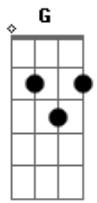

© ukulele-chords.com