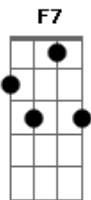

© ukulele-chords.com