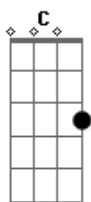

© ukulele-chords.com