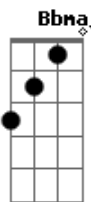

© ukulele-chords.com