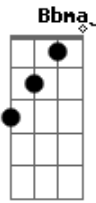

© ukulele-chords.com