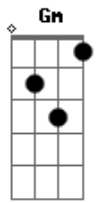

© ukulele-chords.com