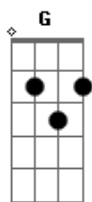

© ukulele-chords.com