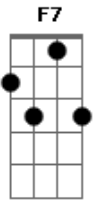

© ukulele-chords.com