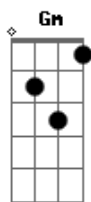

© ukulele-chords.com

© ukulele-chords.com