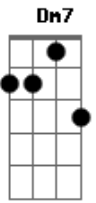

© ukulele-chords.com