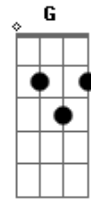

© ukulele-chords.com