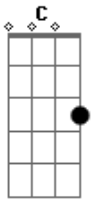

Troop! - Sobrenatural

tom:

Intro: Am Dm E G Am

[Primeira Parte]

Am Dm
Dentre muitos pares de olhares
E G Am
Tive que encarar logo os seus
Am Dm
Dentre tantas bocas da cidade
E G Am
Pela sua fui me apaixonar

[Refrão]

Dm E

E é só você chegar

Am A Bb
Tudo fica bem no seu lugar

Dm E
E é só você sumir

Dm
Não dá mais pra disfarçar
E G Am
Dá vontade de fugir logo daqui

G Dm
Te conhecer não é normal

E G Am
Você tem um encanto sobrenatural

G Dm
Te encontrar me faz feliz

E G Am
Você tem o dom de me fazer sorrir

Acordes

© ukulele-chords.com

© ukulele-chords.com

© ukulele-chords.com

© ukulele-chords.com

© ukulele-chords.com