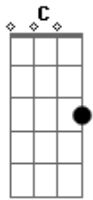

Troop! - Sobrenatural

tom:

Intro: Am Dm E G Am

[Primeira Parte]

Am Dm
Dentre muitos pares de olhares
E G Am
Tive que encarar logo os seus
Am Dm
Dentre tantas bocas da cidade
E G Am
Pela sua fui me apaixonar

[Refrão]

Dm E

E é só você chegar

Am A Bb
Tudo fica bem no seu lugar

Dm E
E é só você sumir

Dm
Não dá mais pra disfarçar
E G Am
Dá vontade de fugir logo daqui

G Dm
Te conhecer não é normal

E G Am
Você tem um encanto sobrenatural

G Dm
Te encontrar me faz feliz

E G Am
Você tem o dom de me fazer sorrir

Acordes

© ukulele-chords.com

© ukulele-chords.com

© ukulele-chords.com

© ukulele-chords.com

© ukulele-chords.com