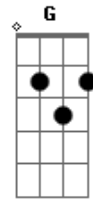

Troop! - Sobrenatural

tom:

Intro: Am Dm E G Am

[Primeira Parte]

Am Dm
Dentre muitos pares de olhares
E G Am
Tive que encarar logo os seus
Am Dm
Dentre tantas bocas da cidade
E G Am
Pela sua fui me apaixonar

[Refrão]

Dm E

E é só você chegar

Am A Bb
Tudo fica bem no seu lugar

Dm E
E é só você sumir

Dm
Não dá mais pra disfarçar
E G Am
Dá vontade de fugir logo daqui

G Dm
Te conhecer não é normal

E G Am
Você tem um encanto sobrenatural

G Dm
Te encontrar me faz feliz

E G Am
Você tem o dom de me fazer sorrir

Acordes

© ukulele-chords.com

© ukulele-chords.com

© ukulele-chords.com

© ukulele-chords.com

© ukulele-chords.com