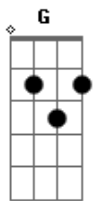

Troop! - #Partiu

tom:

Intro: **D7M** **A7M** **D7M** **A7M**

D7M
São meia-noite em ponto
Nosso relógio nunca se acertou **A7M**
D7M
Você passou do ponto
Quando não me ligou **A7M**

(**G** **B**))

D7M
Eu esperava tanto
Aquela sua ligação **A7M**
D7M
Praquele nosso encontro
Ao lado daquela estação **A7M**

(**G** **B**))

Acordes

© ukulele-chords.com