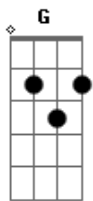

Troop! - #Partiu

tom:

Intro: **D7M** **A7M** **D7M** **A7M**

D7M
São meia-noite em ponto
A7M
Nosso relógio nunca se acertou
D7M
Você passou do ponto
A7M
Quando não me ligou

(**G** **B**))

D7M
Eu esperava tanto
A7M
Aquele sua ligação
D7M
Praquele nosso encontro
A7M
Ao lado daquela estação

(**G** **B**))

Acordes

© ukulele-chords.com