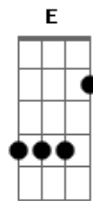

Troop! - #Partiu

tom:

Intro: **D7M** **A7M** **D7M** **A7M**

D7M
São meia-noite em ponto
A7M
Nosso relógio nunca se acertou
D7M
Você passou do ponto
A7M
Quando não me ligou

(**G** **B**))

D7M
Eu esperava tanto
A7M
Aquele sua ligação
D7M
Praquele nosso encontro
A7M
Ao lado daquela estação

(**G** **B**))

Acordes

© ukulele-chords.com

© ukulele-chords.com

© ukulele-chords.com

© ukulele-chords.com

© ukulele-chords.com

© ukulele-chords.com

© ukulele-chords.com

G
Então, melhor deixar pra lá
D
O caso combinado
A
Eu não vou mais chorar
Por leite derramado
E
Eu não
G
#Partiu, partiu meu coração
D
No meio do caminho
A
Andar na solidão
Melhor andar sozinho
E
Eu não
[Final] **D** **A**