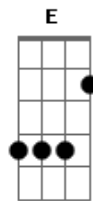

Troop! - #Partiu

tom:

Intro: **D7M** **A7M** **D7M** **A7M**

D7M
São meia-noite em ponto
Nosso relógio nunca se acertou **A7M**
D7M
Você passou do ponto
Quando não me ligou **A7M**

(**G** **B**))

D7M
Eu esperava tanto
Aquela sua ligação **A7M**
D7M
Praquele nosso encontro
Ao lado daquela estação **A7M**

(**G** **B**))

Acordes

© ukulele-chords.com

© ukulele-chords.com

© ukulele-chords.com

© ukulele-chords.com

© ukulele-chords.com

© ukulele-chords.com

© ukulele-chords.com

G
Então, melhor deixar pra lá
O caso combinado **D**
Eu não vou mais chorar **A**
Por leite derramado
Eu não **E**
G
#Partiu, partiu meu coração
No meio do caminho **D**
Andar na solidão **A**
Melhor andar sozinho
Eu não **E**
[Final] **D** **A**