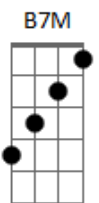

© ukulele-chords.com