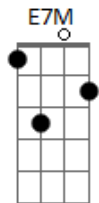

© ukulele-chords.com