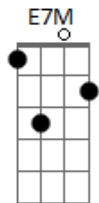

Troop! - Ah, o Amor

tom:

Intro: Bm Dm A7M G Gb
Bm Dm A7M G Gb

Bm
Ele chegou assim
Dm
Nem perguntou pra mim
A7M
Se eu queria
G Gb
Era meio-dia

Bm
Ele permaneceu
Dm
Disse que era meu
A7M
Que me esperava
G Gb
Me desejava
[Refrão]
G A B7M
E-le é o a-moo-0or oor / 0o

E7M
Quando você chegou
Dbm

Que eu fui entender
B7
Que era verdade
A Ab
Não é miragem

E7M
Desatou os meus nós
Dbm
Fez do escuro farol
B7
Sua claridade
A Ab
Move a cidade

[Refrão]
G A B7M
E-le é o a-moo-0or oor / 0o

G
Deixa o amor te contagiar
A
Deixa ele espalhar por onde for
B7M
Deixa ele invadir todo lugar
G
Deixa ele brincar de ser amor

[Final] G A B7M

Acordes

© ukulele-chords.com

© ukulele-chords.com

© ukulele-chords.com