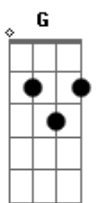

© ukulele-chords.com