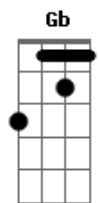

© ukulele-chords.com