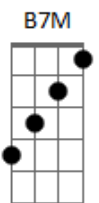

Troop! - Ah, o Amor

tom:

Intro: Bm Dm A7M G Gb
Bm Dm A7M G Gb

Bm
Ele chegou assim
Dm
Nem perguntou pra mim
A7M
Se eu queria
G Gb
Era meio-dia

Bm
Ele permaneceu
Dm
Disse que era meu
A7M
Que me esperava
G Gb
Me desejava
[Refrão]
G A B7M
E-le é o a-moo-0or oor / 0o

E7M
Quando você chegou
Dbm

Que eu fui entender
B7
Que era verdade
A Ab
Não é miragem

E7M
Desatou os meus nós
Dbm
Fez do escuro farol
B7
Sua claridade
A Ab
Move a cidade

[Refrão]
G A B7M
E-le é o a-moo-0or oor / 0o

G
Deixa o amor te contagiar
A
Deixa ele espalhar por onde for
B7M
Deixa ele invadir todo lugar
G
Deixa ele brincar de ser amor

[Final] G A B7M

Acordes

© ukulele-chords.com

© ukulele-chords.com

© ukulele-chords.com