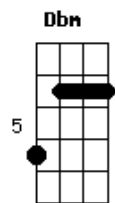

© ukulele-chords.com

© ukulele-chords.com