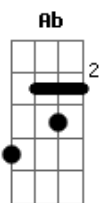

© ukulele-chords.com