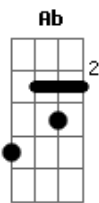

© ukulele-chords.com