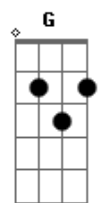

Troop! - Ah, o Amor

tom:

Intro: Bm Dm A7M G Gb
Bm Dm A7M G Gb

Bm
Ele chegou assim
Dm
Nem perguntou pra mim
A7M
Se eu queria
G Gb
Era meio-dia

Bm
Ele permaneceu
Dm
Disse que era meu
A7M
Que me esperava
G Gb
Me desejava
[Refrão]
G A B7M
E-le é o a-moo-0or oor / 0o

E7M
Quando você chegou
Dbm

Que eu fui entender
B7
Que era verdade
A Ab
Não é miragem

E7M
Desatou os meus nós
Dbm
Fez do escuro farol
B7
Sua claridade
A Ab
Move a cidade

[Refrão]
G A B7M
E-le é o a-moo-0or oor / 0o

G
Deixa o amor te contagiar
A
Deixa ele espalhar por onde for
B7M
Deixa ele invadir todo lugar
G
Deixa ele brincar de ser amor

[Final] G A B7M

Acordes

© ukulele-chords.com

© ukulele-chords.com

© ukulele-chords.com

© ukulele-chords.com

© ukulele-chords.com

© ukulele-chords.com

© ukulele-chords.com

© ukulele-chords.com

© ukulele-chords.com

© ukulele-chords.com

© ukulele-chords.com