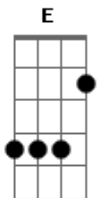

© ukulele-chords.com