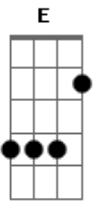

Troco Em Bala - Quando o Sonho

Tom: A
Intro: D E Dbm Bm

D E Dbm Bm
Quando o sonho se tornar
A melhor parte do dia
Sua alma de alegria se esvazia

Quando o ônibus chegar
Pra te levar pra lá
Milhas e milhas distante dessa ilha

E Dbm (variando)
Na mente, sempre ausente
D Bm (variando) Gbm E D Dbm
No automático a vida vai
E Dbm (variando)
Tão normais, pessoas são tão iguais

D Bm (variando) Gbm E D Dbm
Esperando o dia em que a morte chegará

D E Dbm Bm
Quando o ódio se tornar
A tônica da sua vida
Os seus passos só vão aumentando a trilha

Se for o caso, peça um abraço
Mas se lembre que talvez há de haver
Amor numa ferida

Na mente, sempre ausente
No automático a vida vai
Tão normais, pessoas são tão iguais
Esperando o dia em que a morte chegará
D E Dbm Bm

Acordes

© ukulele-chords.com

© ukulele-chords.com

© ukulele-chords.com

ukulele-chords.com

© ukulele-chords.com

© ukulele-chords.com