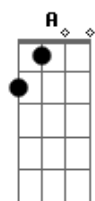

Troco Em Bala - Quando o Sonho

Tom: A
Intro: D E Dbm Bm

D E Dbm Bm
Quando o sonho se tornar
A melhor parte do dia
Sua alma de alegria se esvazia

Quando o ônibus chegar
Pra te levar pra lá
Milhas e milhas distante dessa ilha

E Dbm (variando)
Na mente, sempre ausente
D Bm (variando) Gbm E D Dbm
No automático a vida vai
E Dbm (variando)
Tão normais, pessoas são tão iguais

D Bm (variando) Gbm E D Dbm
Esperando o dia em que a morte chegará

D E Dbm Bm
Quando o ódio se tornar
A tônica da sua vida
Os seus passos só vão aumentando a trilha

Se for o caso, peça um abraço
Mas se lembre que talvez há de haver
Amor numa ferida

Na mente, sempre ausente
No automático a vida vai
Tão normais, pessoas são tão iguais
Esperando o dia em que a morte chegará
D E Dbm Bm

Acordes