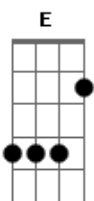

Troco Em Bala - Quando o Sonho

Tom: A
Intro: D E Dbm Bm

D E Dbm Bm
Quando o sonho se tornar
A melhor parte do dia
Sua alma de alegria se esvazia

Quando o ônibus chegar
Pra te levar pra lá
Milhas e milhas distante dessa ilha

E Dbm (variando)
Na mente, sempre ausente
D Bm (variando) Gbm E D Dbm
No automático a vida vai
E Dbm (variando)
Tão normais, pessoas são tão iguais

D Bm (variando) Gbm E D Dbm
Esperando o dia em que a morte chegará

D E Dbm Bm
Quando o ódio se tornar
A tônica da sua vida
Os seus passos só vão aumentando a trilha

Se for o caso, peça um abraço
Mas se lembre que talvez há de haver
Amor numa ferida

Na mente, sempre ausente
No automático a vida vai
Tão normais, pessoas são tão iguais
Esperando o dia em que a morte chegará
D E Dbm Bm

Acordes

© ukulele-chords.com

© ukulele-chords.com

© ukulele-chords.com

© ukulele-chords.com

© ukulele-chords.com

© ukulele-chords.com