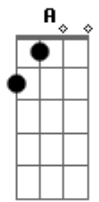

Troco Em Bala - Quando o Sonho

Tom: A
Intro: D E Dbm Bm

D E Dbm Bm
Quando o sonho se tornar
A melhor parte do dia
Sua alma de alegria se esvazia

Quando o ônibus chegar
Pra te levar pra lá
Milhas e milhas distante dessa ilha

E Dbm (variando)
Na mente, sempre ausente
D Bm (variando) Gbm E D Dbm
No automático a vida vai
E Dbm (variando)
Tão normais, pessoas são tão iguais

D Bm (variando) Gbm E D Dbm
Esperando o dia em que a morte chegará

D E Dbm Bm
Quando o ódio se tornar
A tônica da sua vida
Os seus passos só vão aumentando a trilha

Se for o caso, peça um abraço
Mas se lembre que talvez há de haver
Amor numa ferida

Na mente, sempre ausente
No automático a vida vai
Tão normais, pessoas são tão iguais
Esperando o dia em que a morte chegará
D E Dbm Bm

Acordes

© ukulele-chords.com