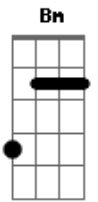

© ukulele-chords.com