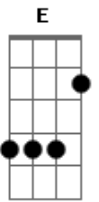

Troco Em Bala - Quando o Sonho

Tom: A
Intro: D E Dbm Bm

D E Dbm Bm
Quando o sonho se tornar
A melhor parte do dia
Sua alma de alegria se esvazia

Quando o ônibus chegar
Pra te levar pra lá
Milhas e milhas distante dessa ilha

E Dbm (variando)
Na mente, sempre ausente
D Bm (variando) Gbm E D Dbm
No automático a vida vai
E Dbm (variando)
Tão normais, pessoas são tão iguais

D Bm (variando) Gbm E D Dbm
Esperando o dia em que a morte chegará

D E Dbm Bm
Quando o ódio se tornar
A tônica da sua vida
Os seus passos só vão aumentando a trilha

Se for o caso, peça um abraço
Mas se lembre que talvez há de haver
Amor numa ferida

Na mente, sempre ausente
No automático a vida vai
Tão normais, pessoas são tão iguais
Esperando o dia em que a morte chegará
D E Dbm Bm

Acordes

© ukulele-chords.com

© ukulele-chords.com

© ukulele-chords.com

© ukulele-chords.com

© ukulele-chords.com

© ukulele-chords.com