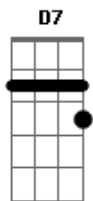

# Troco Em Bala - Homenzinho

Tom: D

**D7**  
 Eu era um homenzinho sem noção  
**A7** **Gbm (Dbm Bm Dbm)**  
 E sempre apanhava do meu pai  
**D7**  
 E eu voltava da escola são  
**A7** **Gbm (Dbm Bm Dbm)**  
 A cama sempre me acolhia em paz  
**D7**  
 Eu aparava a grama do quintal  
**A7** **Gbm (Dbm Bm Dbm)**  
 Minha mamãe ficava a me espreitar  
**D7**  
 Amava muito jogar beisebol  
**A7** **Gbm (Dbm Bm Dbm)**  
 Às 7 horas tinha o jantar

**D7**  
 Sempre uma briguinha aqui ou lá  
**Dbm** **Bm**  
 A coleguinha vinha pra me mostrar  
**D7**  
 Calcinhas diversas, que inocência  
**Dbm** **Bm**

Como era ruim a vivência escolar

Base solo: **D7 // A7 (Dbm Bm Dbm)**

Eu era um homenzinho muito mau  
 Bebia vinho e, escondido, ia fumar  
 E a minha aparência não era legal  
 A escuridão fazia bem pro meu visual  
 A professora tinha pernas tão legais  
 A sala inteira silenciava pra olhar  
 E a Lilly dava um showzinho para nós  
 Meu amiguinho foi pego com ela a sós

Sempre uma briguinha aqui ou lá  
 A coleguinha vinha pra me mostrar  
 Calcinhas diversas, que inocência  
 Como era ruim a vivência escolar

**G** **D Bm A**  
 Então passei pro ensino médio  
**G** **D Bm A**  
 Carros conversíveis e roupinhas de grife  
**G** **Gbm**  
 Então foi-se aumentando o tédio  
**Bm** **E** **A**  
 Então foi assim até o fim