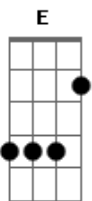

© ukulele-chords.com