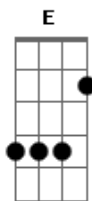

© ukulele-chords.com