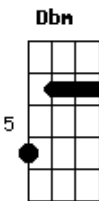

© ukulele-chords.com

© ukulele-chords.com