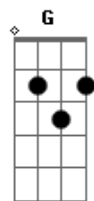

© ukulele-chords.com