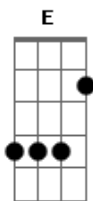

© ukulele-chords.com