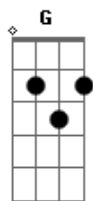

Troco Em Bala - Homenzinho

Tom: D

D7
Eu era um homenzinho sem noção
A7 **Gbm (Dbm Bm Dbm)**
E sempre apanhava do meu pai
D7
E eu voltava da escola são
A7 **Gbm (Dbm Bm Dbm)**
A cama sempre me acolhia em paz
D7
Eu aparava a grama do quintal
A7 **Gbm (Dbm Bm Dbm)**
Minha mamãe ficava a me espreitar
D7
Amava muito jogar beisebol
A7 **Gbm (Dbm Bm Dbm)**
Às 7 horas tinha o jantar

D7
Sempre uma briguinha aqui ou lá
Dbm **Bm**
A coleguinha vinha pra me mostrar
D7
Calcinhas diversas, que inocência
Dbm **Bm**

Como era ruim a vivência escolar

Base solo: **D7 // A7 (Dbm Bm Dbm)**

Eu era um homenzinho muito mau
Bebia vinho e, escondido, ia fumar
E a minha aparência não era legal
A escuridão fazia bem pro meu visual
A professora tinha pernas tão legais
A sala inteira silenciava pra olhar
E a Lilly dava um showzinho para nós
Meu amiguinho foi pego com ela a sós

Sempre uma briguinha aqui ou lá
A coleguinha vinha pra me mostrar
Calcinhas diversas, que inocência
Como era ruim a vivência escolar

G **D Bm A**
Então passei pro ensino médio
G **D Bm A**
Carros conversíveis e roupinhas de grife
G **Gbm**
Então foi-se aumentando o tédio
Bm **E** **A**
Então foi assim até o fim

Acordes

© ukulele-chords.com

© ukulele-chords.com

© ukulele-chords.com

© ukulele-chords.com

© ukulele-chords.com

© ukulele-chords.com

© ukulele-chords.com

© ukulele-chords.com

© ukulele-chords.com