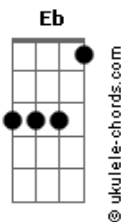

Trobar de Morte - Fuga Maleficis

tom:

Intro: Gm F Gm
Gm F Gm
Gm F Gm
Gm F Gm

[Primeira Parte]

In nocte perpetua
Strigae involaverant
In nocte perpetua
Maleficis volant
In nocte perpetua
Strigae involaverant
In nocte perpetua
Maleficis volant

[Refrão]

Suscitat scopis scriptor
Nocte volant scriptor
Sit nox saltaret
Sit scriptor chorus ad ignem

(Gm F Gm)
(Gm F Gm)
(Gm F Gm)
(Gm F Gm)

[Segunda Parte]

In nocte perpetua

Acordes

Strigae involaverant

In nocte perpetua
Maleficis volant