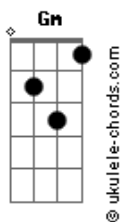

Trobar de Morte - Fuga Maleficis

tom:

Intro: Gm F Gm
Gm F Gm
Gm F Gm
Gm F Gm

[Primeira Parte]

In nocte perpetua
Strigae involaverant
In nocte perpetua
Maleficis volant
In nocte perpetua
Strigae involaverant
In nocte perpetua
Maleficis volant

[Refrão]

Suscitat scopis scriptor
Nocte volant scriptor
Sit nox saltaret
Sit scriptor chorus ad ignem

(Gm F Gm)
(Gm F Gm)
(Gm F Gm)
(Gm F Gm)

[Segunda Parte]

In nocte perpetua

Acordes

Strigae involaverant

In nocte perpetua
Maleficis volant