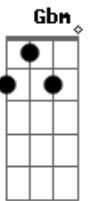

Tripulação 14 - Deixo a Culpa Pra Você

Tom: A
Intro: (Bm E) (3x)
(A A7)

A E
Quando eu te vi, meu coração se abriu
Bm

Gbm
e nem percebi, que era frio aqui antes de você

A E
Quando eu te vi, sorri e nem notei

Dm A A7
Eu Deixo a Culpa pra você

Acordes

© ukulele-chords.com

© ukulele-chords.com

© ukulele-chords.com

© ukulele-chords.com

© ukulele-chords.com

© ukulele-chords.com