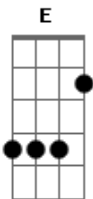

© ukulele-chords.com