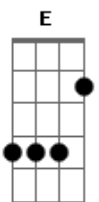

© ukulele-chords.com