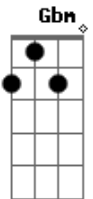

© ukulele-chords.com