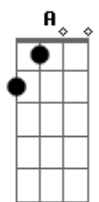

Tripulação 14 - Deixo a Culpa pra Você

Tom: A
Intro: Bm E (3x) A A7

A E
Quando eu te vi, meu coração se abriu
Bm Gbm
e nem percebi, que era frio aqui antes de você
A E
Quando eu te vi, sorri e nem notei
Bm Gbm E
que antes da hora eu gamei em você (Você)

Bm E
Mas se um dia você for
Bm
eu vou atrás
E Bm E A A7
Até te trazer outra vez pra mim (Pra mim)
Bm E Bm
Mas se um dia você não se preocupar
E Bm
em como eu irei ficar
E A A7
sem teu rosto ao amanhecer

É que
D Dm A
Você não se importa mais
A7 D Dm

Se o nosso amor ja não satisfaz mais
A A7
Você (Você)

É que
D Dm A
Se o nosso amor já morreu
A7 D
o culpado não fui eu meu bem
Dm A A7
Eu Deixo a Culpa pra você

(Solo)

É que
D Dm A
Você não se importa mais
A7 D Dm
Se o nosso amor ja não satisfaz mais
A A7
Você (Você)

É que
D Dm A
Se o nosso amor já morreu
A7 D
o culpado não fui eu meu bem
Dm A A7
Eu Deixo a Culpa pra você

Acordes

© ukulele-chords.com