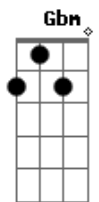

© ukulele-chords.com