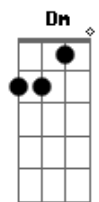

© ukulele-chords.com