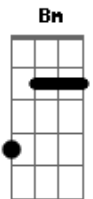

© ukulele-chords.com

© ukulele-chords.com