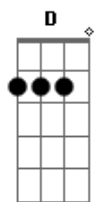

© ukulele-chords.com