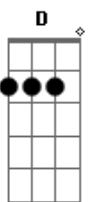

© ukulele-chords.com