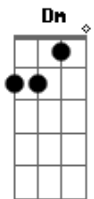

© ukulele-chords.com